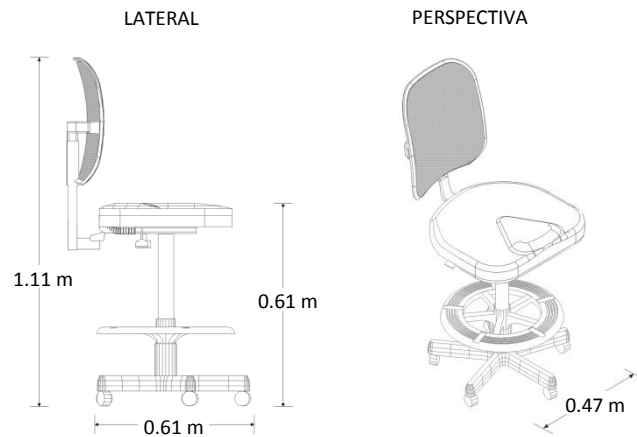

Silla de Trabajo Banco Alto

Marca: Requiez
MOD: RS-490/45

SKU: 8560

Características

- Silla de trabajo versión banco.
- Respaldo en malla.
- Asiento y respaldo con diseños ergonómicos para máximo confort.
- Elevación neumática.
- Mecanismo básico, elaborado con placa de acero Cal. 10.
- Medidas; Altura total: 1.28 / Alto total al asiento: 0.75 mts.

Consulta el precio actual de este producto, ingresando el SKU en el buscador de nuestro sitio en internet: www.ofitek.com

Dimensiones

Especificaciones Técnicas

- Acojinamiento fabricado en poliuretano inyectado de 53 kg/m³ de densidad con retardante de flama.
- Base de 5 puntas, elaborada en nylon reforzado y con cinturón de acero.
- Ajuste de altura por medio sistema Lama del respaldo.
- Opcional juego de brazos fijos o ajustables.
- Colores disponibles: Consultar carta de tapices.