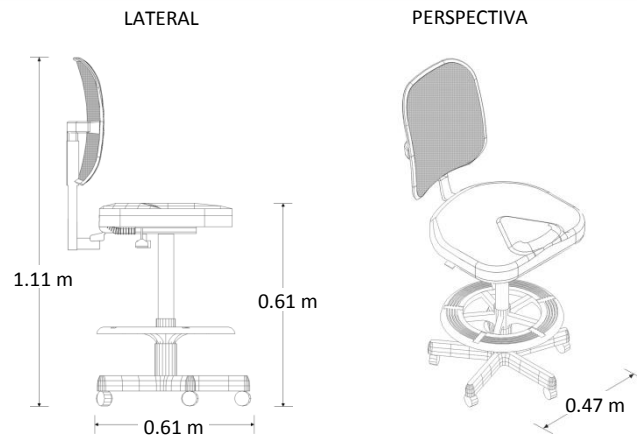

## Características

- Silla de trabajo versión banco.
- Respaldo en malla.
- Asiento y respaldo con diseños ergonómicos para máximo confort.
- Elevación neumática.
- Mecanismo básico, elaborado con placa de acero Cal. 10.
- Medidas; Altura total: 1.28 / Alto total al asiento: 0.75 mts.

## Dimensiones