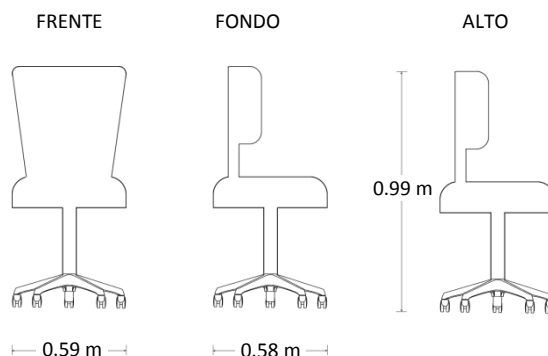

Silla Secretarial en Malla

Marca: Ofik
MOD: 4503

SKU: 8515

Características

- Sillón secretarial en malla/tela.
- Respaldo alto.
- Diseño ergonómico para máximo soporte lumbar.
- Elevación neumática.
- Mecanismo básico de ajuste de altura.
- Ligera inclinación de respaldo.

Consulta el precio actual de este producto, ingresando el SKU en el buscador de nuestro sitio en internet: www.ofitek.com

Dimensiones

Especificaciones Técnicas

- Asiento en tela acojinado en espuma con densidad de 28 kg/m. Respaldo en mesh con marco de nylon.
- Base de 5 puntas con rodajas de nylon.
- Respaldo alto da a la espalda el confort y apoyo que necesita.
- El ajuste de altura de pistón de gas en la silla permite cambiar la altura del asiento con un solo movimiento fácil y sencillo.
- Descansabrazos fijos mantienen los brazos en posición cómoda, reduciendo la tensión en los hombros, cuello y espalda.
- Colores disponibles: únicamente en color negro.