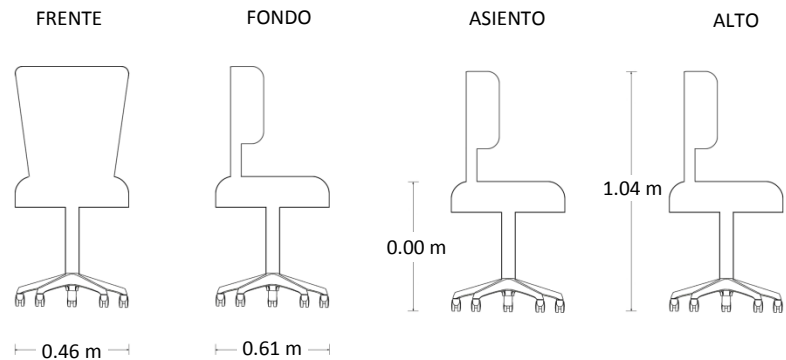

Silla Secretarial en Tela

Marca: Ofik
MOD: 4062

SKU: 8514

Características

- Sillón secretarial en tela.
- Respaldo bajo.
- Diseño ergonómico para máximo soporte lumbar.
- Elevación neumática.
- Mecanismo con elevación neumática de altura.

Consulta el precio actual de este producto, ingresando el SKU en el buscador de nuestro sitio en internet: www.ofitek.com

Dimensiones

Especificaciones Técnicas

- Respaldo en hule espuma con un espesor de 5 cms. y una densidad de 20 kg. Tapa de respaldo inyectado en polipropileno con un ancho de 40 cms. y de alto 44 cms.
- Base de 5 puntas inyectada en polipropileno. Rodajas inyectadas en polipropileno color negro.
- Soporta un peso de 130 kg. usándose debidamente.
- Respaldo bajo da a la espalda el confort y apoyo que necesita.
- El ajuste de altura de pistón de gas en la silla permite cambiar la altura del asiento con un solo movimiento fácil y sencillo.
- Colores disponibles: Consultar carta de tapices.