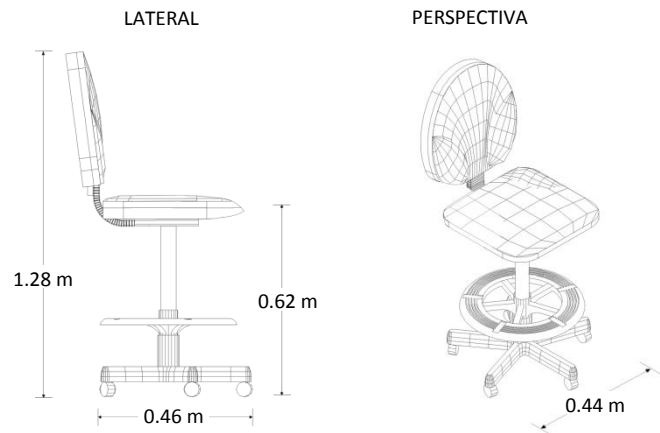

## Características

- Silla de trabajo versión banco.
- Asiento y respaldo con diseños ergonómicos para máximo confort.
- Elevación neumática.
- Mecanismo de reclinamiento de tipo contacto permanente.
- Medidas; Altura total: 1.50 / Alto total al asiento: 0.84 mts.

## Dimensiones

## Especificaciones Técnicas

- Acojinamiento fabricado en poliuretano inyectado de 35 kg.
- Base de 5 puntas, fabricada en nylon y polipropileno inyectado con capacidad de carga de 1100kg.
- Rodajas dobles de polipropileno con nylon y fibra de vidrio, con capacidad de carga de 50 kg c/u.
- Mecanismo que permite reclinar el respaldo y bloquearlo en diferentes ángulos.
- Colores disponibles: Consultar carta de tapices.