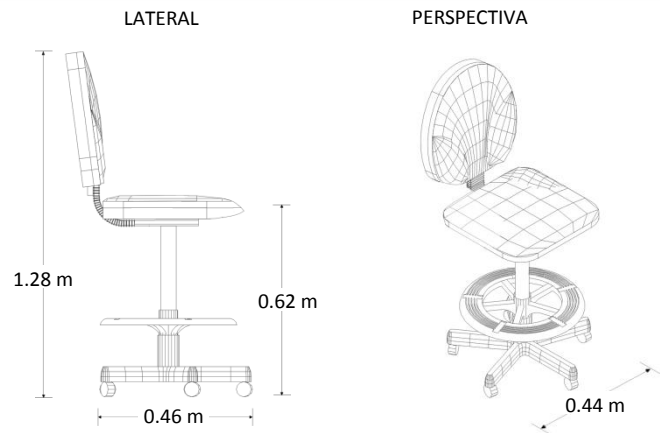

Silla de Trabajo Banco Alto

Marca: Ergo
MOD: ERGO-2375H

SKU: 8436

Características

- Silla de trabajo versión banco.
- Asiento y respaldo con diseños ergonómicos para máximo confort.
- Elevación neumática.
- Mecanismo de reclinamiento de tipo contacto permanente.
- Medidas; Altura total: 1.50 / Alto total al asiento: 0.84 mts.

Consulta el precio actual de este producto, ingresando el SKU en el buscador de nuestro sitio en internet: www.ofitek.com

Dimensiones

Especificaciones Técnicas

- Acojinamiento fabricado en poliuretano inyectado de 35 kg.
- Base de 5 puntas, fabricada en nylon y polipropileno inyectado con capacidad de carga de 1100kg.
- Rodajas dobles de polipropileno con nylon y fibra de vidrio, con capacidad de carga de 50 kg c/u.
- Mecanismo que permite reclinar el respaldo y bloquearlo en diferentes ángulos.
- Colores disponibles: Consultar carta de tapices.