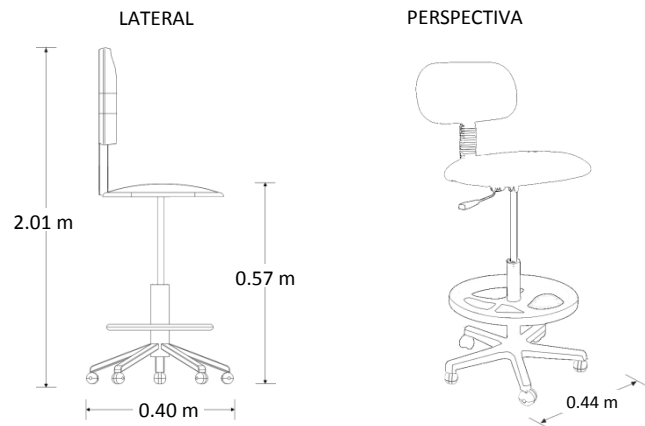

## Características

- Silla de trabajo versión banco.
- Asiento y respaldo con diseños ergonómicos para máximo confort.
- Elevación neumática.
- Medidas; Altura total: 2.81 / Alto total al asiento: 0.80 mts.

## Dimensiones

## Especificaciones Técnicas

- Acojinamiento fabricado en poliuretano inyectado de 24 kg/m<sup>3</sup>.
- Base de 5 puntas, fabricada en nylon y polipropileno inyectado con capacidad de carga de 1100kg.
- Rodajas dobles de polipropileno con nylon y fibra de vidrio, con capacidad de carga de 50 kg c/u.
- Mecanismo operativo con palanca para el control de altura fabricado en placa de 2.5 mm soldadura de cordón reforzado.
- Colores disponibles: Consultar carta de tapices.