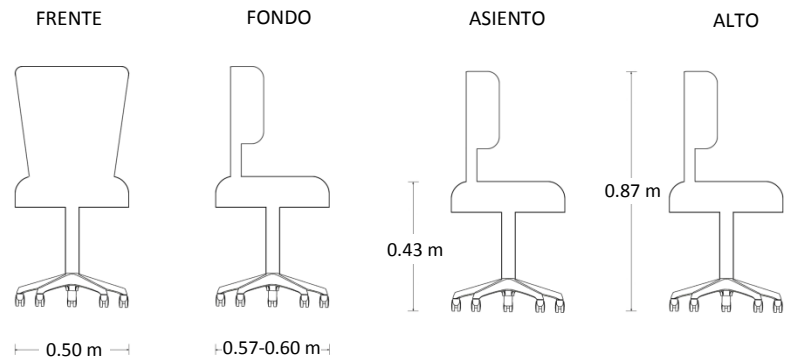

Sillón Operativo en Tela

Marca: Requiez
MOD: RS-460/08

SKU: 8364

Características

- Sillón operativo de trabajo en tela.
- Diseño ergonómico para máximo soporte lumbar.
- Elevación neumática.
- Mecanismo básico.
- Medidas; Altura total: 1.02 / Alto total al asiento: 0.52 mts.

Consulta el precio actual de este producto, ingresando el SKU en el buscador de nuestro sitio en internet: www.ofitek.com

Dimensiones

Especificaciones Técnicas

- Acojinamiento fabricado en poliuretano inyectado de 53 kg/m³ de densidad con retardante de flama.
- Base de 5 puntas fabricada en nylon reforzado y con cinturón de acero.
- Base de asiento y respaldo en polipropileno.
- El acojinamiento del asiento y respaldo tiene la suficiente densidad para soportar uniformemente el peso corporal, además de estar conformado al cuerpo humano.
- Mecanismo básico elaborado de placa de acero calibre 10, permite al usuario adquirir una posición de acuerdo al tipo de actividad que esté desarrollando.
- El ajuste de altura de pistón de gas en la silla permite cambiar la altura del asiento con un solo movimiento fácil y sencillo.
- Descansabrazos con ajuste de altura en poliuretano, mantienen los brazos en posición cómoda, reduciendo la tensión en los hombros, cuello y espalda.
- Colores disponibles: Consultar carta de tapices.