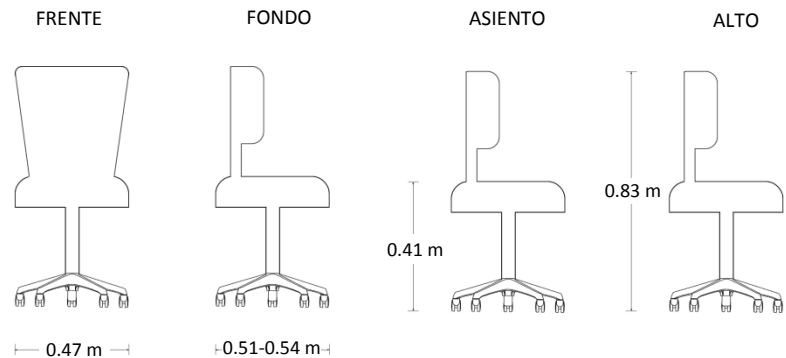

## Características

- Silla secretarial de lujo en tela.
- Diseño ergonómico para máximo soporte lumbar.
- Elevación neumática.
- Mecanismo reclinamiento de tipo contacto permanente.
- Medidas; Altura total: 1.02 / Alto total al asiento: 0.54 mts.

## Dimensiones

## Especificaciones Técnicas

- Base de 5 puntas fabricada en nylon reforzado y con cinturón de acero.
- Ajuste de altura y profundidad de respaldo.
- El acojinamiento del asiento y respaldo tiene la suficiente densidad para soportar uniformemente el peso corporal, además de estar conformado al cuerpo humano.
- Mecanismo reclinamiento de tipo contacto permanente elaborado con placa de acero calibre 10, permite tener un soporte constante del respaldo con la espalda brindando al usuario un máximo confort, el asiento queda fijo.
- Perilla para regular la tensión, el respaldo puede bloquearse en cualquier posición ajustando la perilla de tensión al máximo, o bien ajustar la tensión según el peso del usuario.
- El ajuste de altura de pistón de gas en la silla permite cambiar la altura del asiento con un solo movimiento fácil y sencillo.
- Descansabrazos con ajuste de altura en poliuretano, mantienen los brazos en posición cómoda, reduciendo la tensión en los hombros, cuello y espalda.
- Colores disponibles: Consultar carta de tapices.