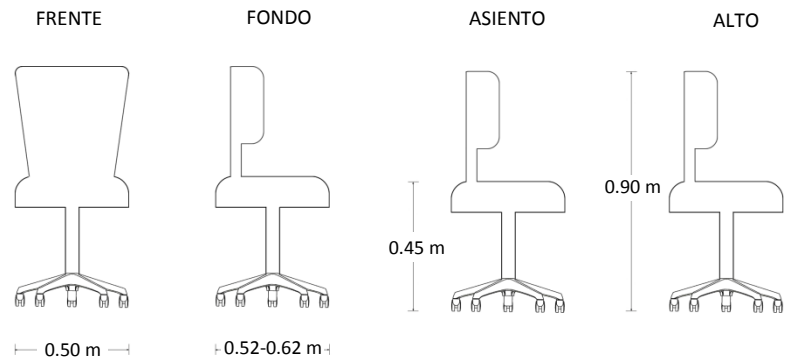

Sillón Operativo en Tela

Marca: Requiez
MOD: RS-550/07

SKU: 8361

Características

- Sillón operativo de trabajo en tela.
- Diseño ergonómico para máximo soporte lumbar.
- Elevación neumática.
- Mecanismo asynchro permite ajustar el ángulo de reclinamiento entre asiento y respaldo de manera independiente.
- Medidas; Altura total: 1.03 / Alto total al asiento: 0.57 mts.

Consulta el precio actual de este producto, ingresando el SKU en el buscador de nuestro sitio en internet: www.ofitek.com

Dimensiones

Especificaciones Técnicas

- Acojinamiento fabricado en poliuretano inyectado de 53 kg/m³ de densidad con retardante de flama.
- Base de 5 puntas fabricada en acero con cubierta plástica decorativa.
- Ajuste de altura del respaldo.
- El acojinamiento del asiento y respaldo tiene la suficiente densidad para soportar uniformemente el peso corporal, además de estar conformado al cuerpo humano.
- Mecanismo asynchro articulado para inclinación independiente de asiento y respaldo. Elaborado de placa de acero calibre 10, permite al usuario adquirir una posición de acuerdo al tipo de actividad que esté desarrollando.
- El ajuste de altura de pistón de gas en la silla permite cambiar la altura del asiento con un solo movimiento fácil y sencillo.
- Descansabrazos con ajuste de altura en poliuretano, mantienen los brazos en posición cómoda, reduciendo la tensión en los hombros, cuello y espalda.
- Colores disponibles: Consultar carta de tapices.