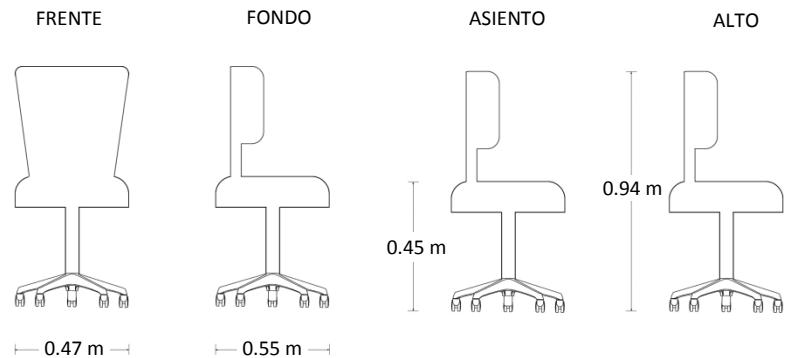

Sillón Operativo en Tela

Marca: Requiez
MOD: RS-650/07

SKU: 8360

Características

- Sillón operativo de lujo confort en tela.
- Diseño ergonómico para máximo soporte lumbar.
- Elevación neumática.
- Mecanismo multimodal.
- Medidas; Altura total: 1.14 / Alto total al asiento: 0.59 mts.

Consulta el precio actual de este producto, ingresando el SKU en el buscador de nuestro sitio en internet: www.ofitek.com

Dimensiones

Especificaciones Técnicas

- Acojinamiento fabricado en poliuretano inyectado de 53 kg/m³ de densidad con retardante de flama.
- Base de 5 puntas fabricada en nylon reforzado y con cinturón de acero.
- El acojinamiento del asiento y respaldo tiene la suficiente densidad para soportar uniformemente el peso corporal, además de estar conformado al cuerpo humano.
- Mecanismo multimodal ajuste de altura de respaldo por medio de perilla, ajuste independiente del ángulo asiento/respaldo. Reclinamiento mecánico del respaldo de contacto permanente y bloqueo del mismo.
- El ajuste de altura de pistón de gas en la silla permite cambiar la altura del asiento con un solo movimiento fácil y sencillo.
- Descansabrazos con ajuste de altura en poliuretano, mantienen los brazos en posición cómoda, reduciendo la tensión en los hombros, cuello y espalda.
- Colores disponibles: Consultar carta de tapices.