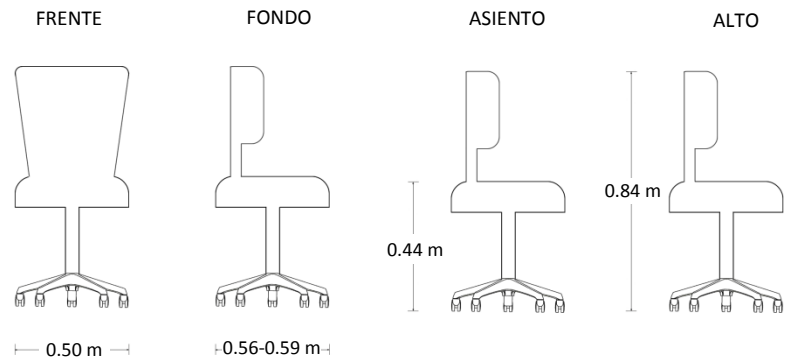

Silla Secretarial en Tela

Marca: Requiez
MOD: RS-500

SKU: 8201

Características

- Silla secretarial de lujo en tela.
- Diseño ergonómico para máximo soporte lumbar.
- Elevación neumática.
- Mecanismo básico.
- Medidas; Altura total: 1.03 / Alto total al asiento: 0.57 mts.

Consulta el precio actual de este producto, ingresando el SKU en el buscador de nuestro sitio en internet: www.ofitek.com

Dimensiones

Especificaciones Técnicas

- Acojinamiento fabricado en poliuretano inyectado de 53 kg/m³ de densidad con retardante de flama.
- Base de 5 puntas fabricada en acero con cubierta plástica decorativa.
- Ajuste de altura y profundidad de respaldo. Ajuste posicional del respaldo.
- El acojinamiento del asiento y respaldo tiene la suficiente densidad para soportar uniformemente el peso corporal, además de estar conformado al cuerpo humano.
- Mecanismo básico elaborado de placa de acero calibre 10, permite al usuario adquirir una posición de acuerdo al tipo de actividad que esté desarrollando.
- El ajuste de altura de pistón de gas en la silla permite cambiar la altura del asiento con un solo movimiento fácil y sencillo.
- Colores disponibles: Consultar carta de tapices.