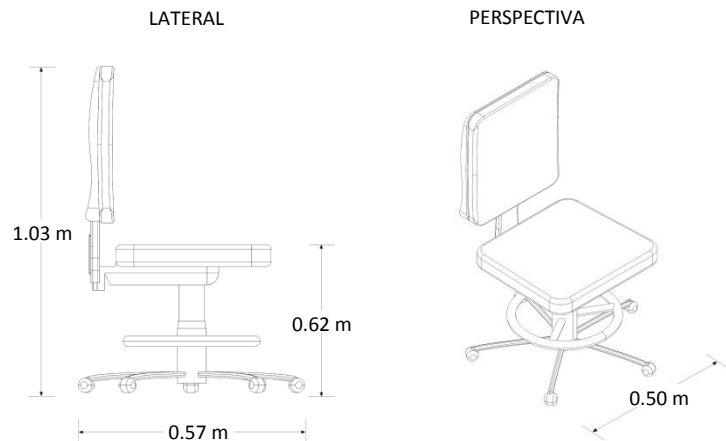

Silla de Trabajo Banco Alto

Marca: Requiez
MOD: RS-460/45

SKU: 8086

Características

- Silla de trabajo versión banco.
- Asiento y respaldo con diseños ergonómicos para máximo confort.
- Elevación neumática.
- Mecanismo básico, elaborado con placa de acero Cal. 10.
- Medidas; Altura total: 1.22 / Alto total al asiento: 0.71 / Profundidad total del asiento: 0.60 mts.

Consulta el precio actual de este producto, ingresando el SKU en el buscador de nuestro sitio en internet: www.ofitek.com

Dimensiones

Especificaciones Técnicas

- Base de asiento y respaldo en Polipropileno.
- Acojinamiento fabricado en poliuretano inyectado de 53 kg/m³ de densidad con retardante de flama.
- Base de 5 puntas, elaborada en nylon reforzado y con cinturón de acero.
- Ajuste de altura y profundidad de respaldo.
- Opcional juego de brazos fijos o ajustables.
- Colores disponibles: Consultar carta de tapices.