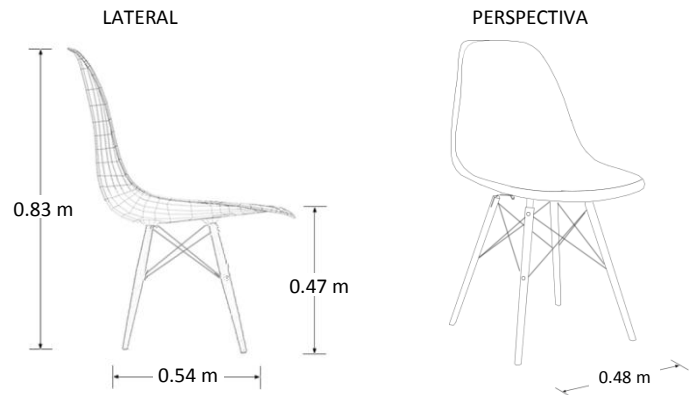

Silla para Visitante

Marca: Vaseen
MOD: EAMES WOOD SB

SKU: 8670

Características

- Silla para visitante con diseño.
- Perfectamente ergonómica por su forma curvada.
- Asiento y respaldo en plástico ABS.
- Patas en madera.
- Hilada con traviesas de acero.

Consulta el precio actual de este producto, ingresando el SKU en el buscador de nuestro sitio en internet: www.ofitek.com

Dimensiones

Especificaciones Técnicas

- Asiento y respaldo en una sola pieza fabricado en plástico ABS, material muy resistente al impacto y golpes.
- Patas de madera reforzadas con una red de acero negro.
- Puntas de plástico en las patas para proteger pisos delicados.
- Colores disponibles: Negro, Blanco, Rojo, Celeste, Ocre, Naranja, Verde, Gris, Rosa.
- Colores para las patas: Natural y Chocolate.