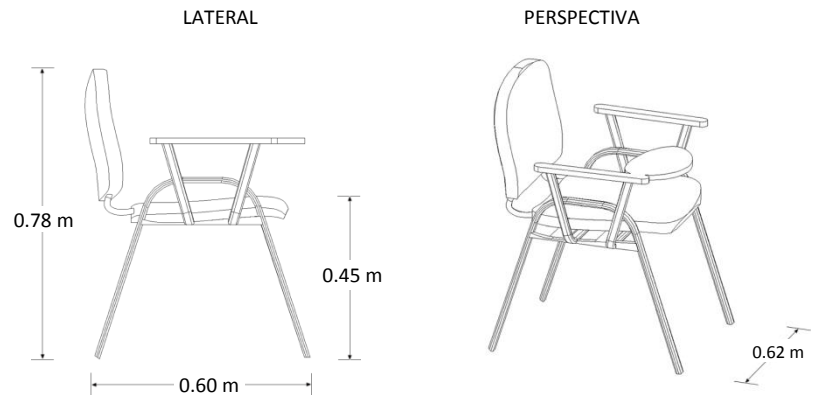

Butaca Escolar Tapizada

Marca: Requiez
MOD: RE-1061

SKU: 8120

Características

- Pupitre para capacitación.
- Diseño ergonómico.
- Paleta abatible antipánico.
- Opcional canastilla portalibros.
- Estibable.

Consulta el precio actual de este producto, ingresando el SKU en el buscador de nuestro sitio en internet: www.ofitek.com

Dimensiones

Especificaciones Técnicas

- Asiento y respaldo tapizado en tela, con diseño ergonómico.
- Acojinamiento del asiento y respaldo en poliuretano inyectado de 44 kg/m³ de densidad con retardante de flama.
- Estructura en acero tubular ovalado calibre 16 de 4 patas en pintura electrostática en colores negro y aluminio.
- Paleta fabricada en polipropileno.
- Tamaño de paleta; 33.5 x 26.5 cms., espesor: 1.5 cms.
- Colores disponibles: Consultar carta de tapices.