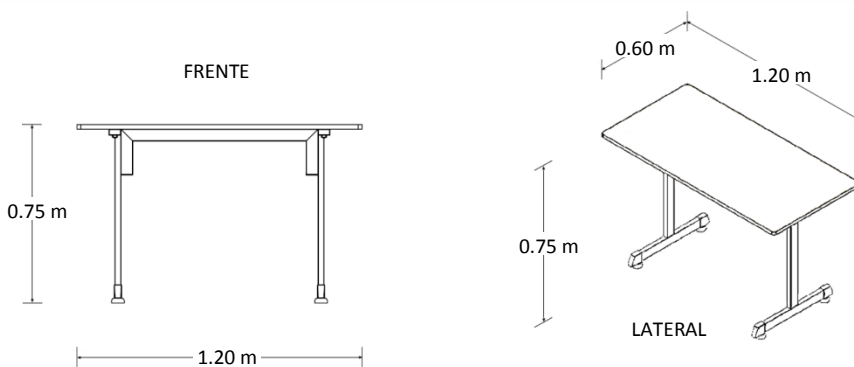

Mesa Multiusos XL

Marca: Línea Italia
MOD: 644

SKU: **8606**

Consulta el precio actual de este producto, ingresando el SKU en el buscador de nuestro sitio en internet: www.ofitek.com

Características

- Cubierta de melamina de 19mm de espesor.
- Estructura tubular de acero calibre 20.
- Regatones niveladores.
- No incluye pasacables ni canaleta para voz y datos.
- Medidas: 1.20 x 0.60 x 0.75 mts.

Dimensiones

Especificaciones Técnicas

- Cubiertas en tablero de partículas de madera estándar de 19mm terminadas con cubre cantos de PVC 1mm. semirrígido de alta presión.
- Base de estructura tubular de acero de 2" x 1" calibre 20 terminada en pintura epóxica texturizada con aplicación power coating.
- Sistema de ensamble sin requerimiento de herramientas, basado en un dispositivo de unión auto sujetable, que permite un ensamble fácil y resistente que cumple con las pruebas (EEM) para armado y desarmado sin perder estabilidad.
- Regatón nivelador 100% polipropileno para ajustar la altura del mueble.
- No incluye porta teclado ni porta CPU. Se cotiza por separado.
- Colores para Cubierta: grafito, caoba, maple, tabaco, blanco y nogal.
- Colores para Estructura: Aluminio para todos los colores de cubierta, excepto cubierta grafito en estructura negra.