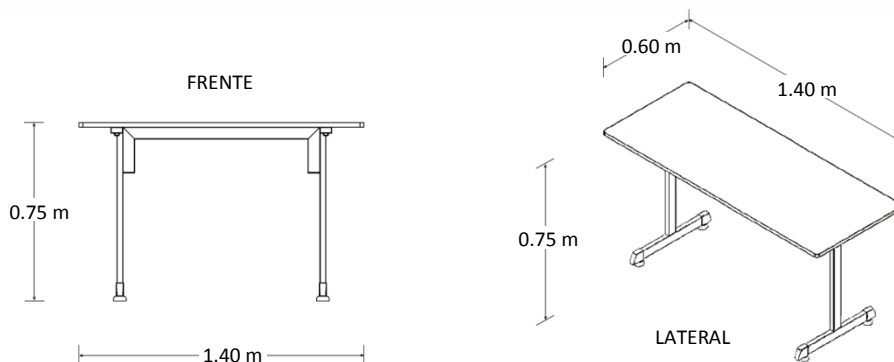

Mesa Multiusos XL

Marca: Línea Italia
MOD: 645

SKU: **8584**

Consulta el precio actual de este producto, ingresando el SKU en el buscador de nuestro sitio en internet: www.ofitek.com

Características

- Cubierta de melamina de 19mm de espesor.
- Estructura tubular de acero calibre 20.
- Regatones niveladores.
- No incluye pasacables ni canaleta para voz y datos.
- Medidas: 1.40 x 0.60 x 0.75 mts.

Dimensiones

Especificaciones Técnicas

- Cubiertas en tablero de partículas de madera estándar de 19mm terminadas con cubre cantos de PVC 1mm. semirrígido de alta presión.
- Base de estructura tubular de acero de 2" x 1" calibre 20 terminada en pintura epóxica texturizada con aplicación power coating.
- Sistema de ensamble sin requerimiento de herramientas, basado en un dispositivo de unión auto sujetable, que permite un ensamble fácil y resistente que cumple con las pruebas (EEM) para armado y desarmado sin perder estabilidad.
- Regatón nivelador 100% polipropileno para ajustar la altura del mueble.
- No incluye porta teclado ni porta CPU. Se cotiza por separado.
- Colores para Cubierta: grafito, caoba, maple, tabaco, blanco y nogal.
- Colores para Estructura: Aluminio para todos los colores de cubierta, excepto cubierta grafito en estructura negra.