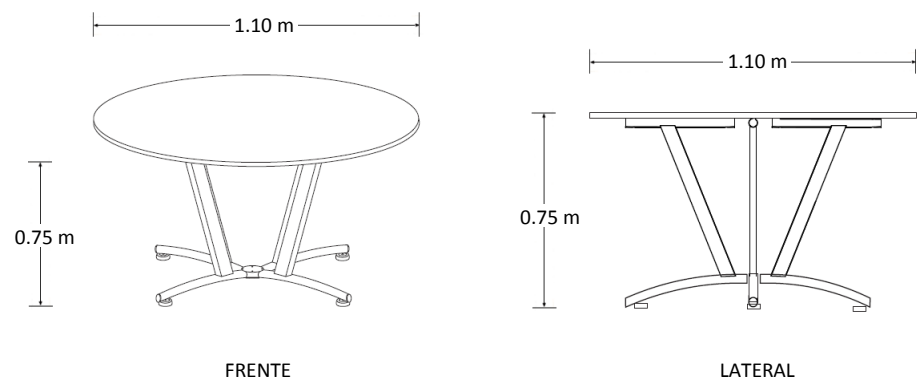

## Mesa de Vidrio Nápoles

Marca: Línea Italia  
MOD: 719GL

SKU: 8405

## Características

- Cubiertas en cristal templado.
- Estructura tubular de acero calibre 20.
- Regatones niveladores.
- Medidas: Diámetro: 1.10, alto: 0.75 mts.

Consulta el precio actual de este producto, ingresando el SKU en el buscador de nuestro sitio en internet: [www.ofitek.com](http://www.ofitek.com)

## Dimensiones

## Especificaciones Técnicas

- Cubierta de cristal templado de ½" con canto pulido.
- Base de estructura tubular de 1 ¼" calibre 16 con poste intermedio de tubular de acero de 2" x 1" calibre 20.
- Sistema de ensamble sin requerimiento de herramientas, basado en un dispositivo de unión auto sujetable, que permite un ensamble fácil y resistente que cumple con las pruebas (EEM) para armado y desarmado sin perder estabilidad.
- Regatón nivelador 100% polipropileno para ajustar la altura del mueble.