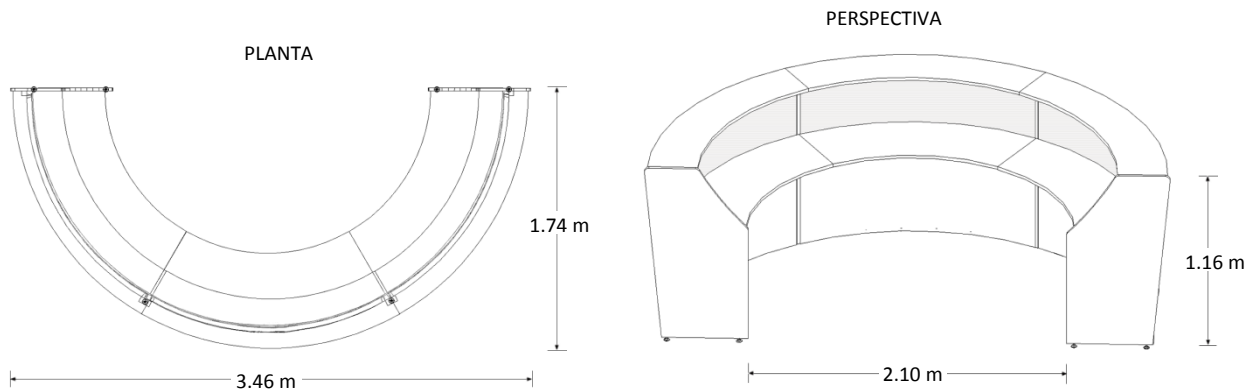

## Recepción Extend Policarbonato

Marca: Línea Italia  
MOD: 220PP-220AP (2)

SKU: **8594**

## Características

- Recepción formada por un módulo curvo 220PP y 2 módulos curvos 220AP.
- Los 3 módulos cuentan con policarbonato en la parte frontal.
- Cubierta de melanina de 19mm de espesor.
- Estructura tubular de acero calibre 20.
- Regatones niveladores.
- No incluye pasacables ni canaleta para voz y datos.
- Medidas: 3.46 x 1.74 x 1.16 mts.

## Dimensiones

## Especificaciones Técnicas

- Cubiertas en tablero de partículas de madera estándar de 19mm terminadas con cubre cantos de PVC 1mm. semirrígido de alta presión.
- Base de estructura tubular de acero de 2" x 1" calibre 20 terminada en pintura epóxica texturizada con aplicación power coating.
- Sistema de ensamble sin requerimiento de herramientas, basado en un dispositivo de unión auto sujetable, que permite un ensamble fácil y resistente que cumple con las pruebas (EEM) para armado y desarmado sin perder estabilidad.
- Regatón nivelador 100% polipropileno para ajustar la altura del mueble.
- Los modelos 220AP cuentan con poste para unión entre ellos y al Mod. 220PP.
- No incluye porta teclado ni porta CPU. Se cotiza por separado.
- Colores para Cubierta: grafito, caoba, maple, tabaco, blanco y nogal.
- Colores para Estructura: Aluminio para todos los colores de cubierta, excepto cubierta grafito en estructura negra.