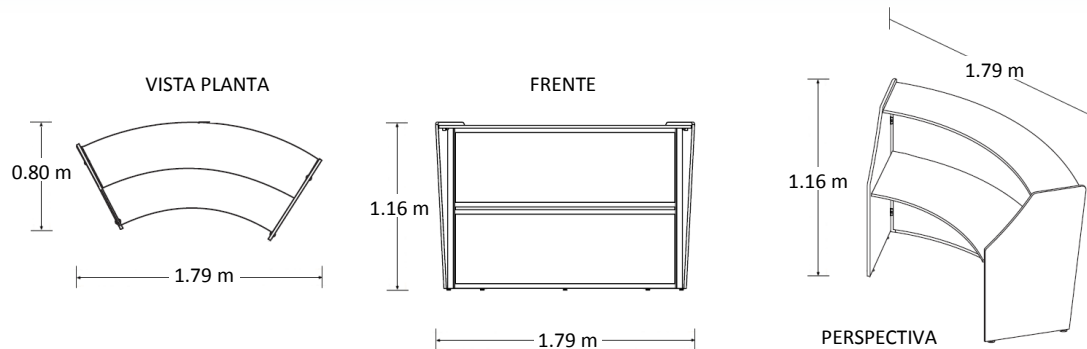

Recepción Extend Curva Principal

Marca: Línea Italia
MOD: 220P

SKU: 8028

Características

- Cubierta de melanina de 19mm de espesor.
- Soportes laterales que pueden ser fácilmente removidos para agregar secciones adicionales.
- Estructura tubular de acero calibre 20.
- Regatones niveladores.
- No incluye pasacables ni canaleta para voz y datos.
- Medidas: 1.79 x 0.80 x 1.16 mts.

Consulta el precio actual de este producto, ingresando el SKU en el buscador de nuestro sitio en internet: www.ofitek.com

Dimensiones

Especificaciones Técnicas

- Cubiertas en tablero de partículas de madera estándar de 19mm terminadas con cubre cantos de PVC 1mm. semirrígido de alta presión.
- Base de estructura tubular de acero de 2" x 1" calibre 20 terminada en pintura epóxica texturizada con aplicación power coating.
- Sistema de ensamble sin requerimiento de herramientas, basado en un dispositivo de unión auto sujetable, que permite un ensamble fácil y resistente que cumple con las pruebas (EEM) para armado y desarmado sin perder estabilidad.
- Regatón nivelador 100% polipropileno para ajustar la altura del mueble.
- No incluye porta teclado ni porta CPU. Se cotiza por separado.
- Colores para Cubierta: grafito, caoba, maple, tabaco, blanco y nogal.
- Colores para Estructura: Aluminio para todos los colores de cubierta, excepto cubierta grafito en estructura negra.