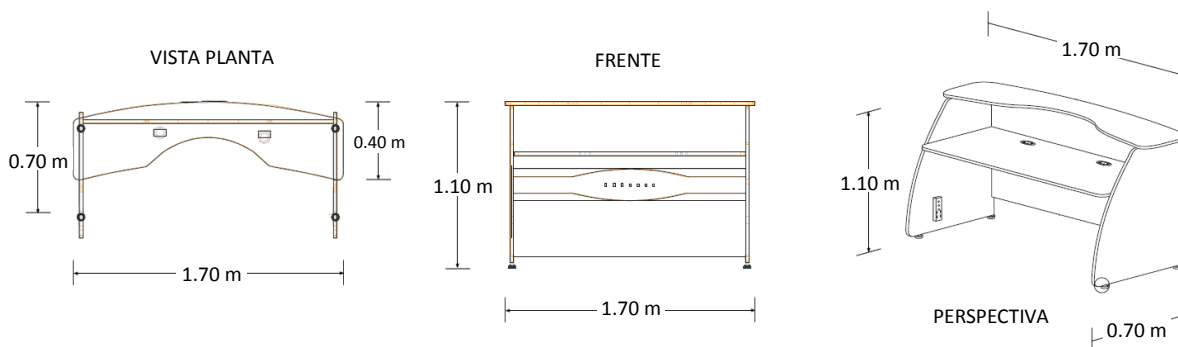

Recepción Elegancia

Marca: Línea Italia
MOD: 140

SKU: 8026

Características

- Cubierta de melanina de 19mm de espesor.
- Estructura tubular de acero calibre 20.
- Regatones niveladores.
- No incluye pasacables ni canaleta para voz y datos.
- Medidas: 1.70 x 0.70 x 1.10 mts.

Consulta el precio actual de este producto, ingresando el SKU en el buscador de nuestro sitio en internet: www.ofitek.com

Dimensiones

Especificaciones Técnicas

- Cubiertas en tablero de partículas de madera estándar de 19mm terminadas con cubre cantos de PVC 1mm. semirrígido de alta presión.
- Base de estructura tubular de acero de 2" x 1" calibre 20 terminada en pintura epóxica texturizada con aplicación power coating.
- Sistema de ensamble sin requerimiento de herramientas, basado en un dispositivo de unión auto sujetable, que permite un ensamble fácil y resistente que cumple con las pruebas (EEM) para armado y desarmado sin perder estabilidad.
- Regatón nivelador 100% polipropileno para ajustar la altura del mueble.
- Su complemento ideal es el Retorno para Escritorio Mod.127. Se cotiza por separado.
- No incluye porta teclado ni porta CPU. Se cotiza por separado.
- Colores para Cubierta: grafito, caoba, maple, tabaco, blanco y nogal.
- Colores para Estructura: Aluminio para todos los colores de cubierta, excepto cubierta grafito en estructura negra.