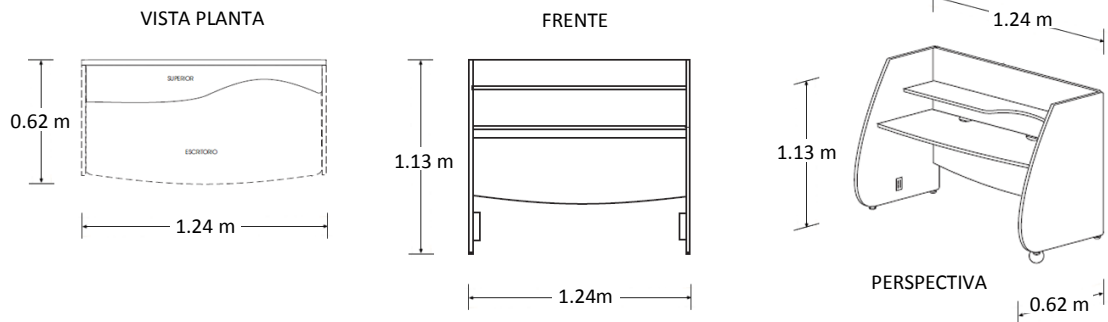

## Características

- Cuenta con 2 entrepaños.
- Cubierta de melamina de 19mm de espesor.
- Estructura tubular de acero calibre 20.
- Regatones niveladores.
- No incluye pasacables ni canaleta para voz y datos.
- Medidas: 1.24 x 0.62 x 1.13 mts.

## Dimensiones

## Especificaciones Técnicas

- Cubiertas en tablero de partículas de madera estándar de 19mm terminadas con cubre cantos de PVC 1mm. semirrígido de alta presión.
- Base de estructura tubular de acero de 2" x 1" calibre 20 terminada en pintura epóxica texturizada con aplicación power coating.
- Sistema de ensamble sin requerimiento de herramientas, basado en un dispositivo de unión auto sujetable, que permite un ensamble fácil y resistente que cumple con las pruebas (EEM) para armado y desarmado sin perder estabilidad.
- Regatón nivelador 100% polipropileno para ajustar la altura del mueble.
- No incluye porta teclado ni porta CPU. Se cotiza por separado.
- Colores para Cubierta: grafito, caoba, maple, tabaco, blanco y nogal.
- Colores para Estructura: Aluminio para todos los colores de cubierta, excepto cubierta grafito en estructura negra.