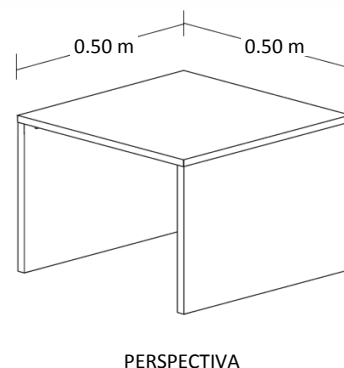

Mesa Lateral para Recepción

Marca: Línea Italia
MOD: 184

SKU: 8024

Características

- Práctica como mesa para salas de espera y recepción.
- Cubierta de melamina de 19mm de espesor.
- Medidas: 0.50 x 0.50 x 0.45 mts.

Consulta el precio actual de este producto, ingresando el SKU en el buscador de nuestro sitio en internet: www.ofitek.com

Dimensiones

Especificaciones Técnicas

- Cubiertas en tablero de partículas de madera estándar de 19mm terminadas con cubre cantos de PVC 1mm. semirrígido de alta presión.
- Sistema de ensamble sin requerimiento de herramientas, basado en un dispositivo de unión auto sujetable, que permite un ensamble fácil y resistente que cumple con las pruebas (EEM) para armado y desarmado sin perder estabilidad.
- Es complemento ideal de la Mesa Central Mod. 183. Se cotiza por separado.
- Colores disponibles: grafito, caoba, maple, tabaco, blanco y nogal.