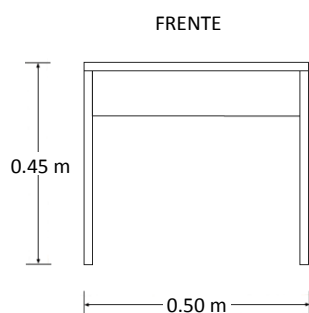

Mesa Lateral para Recepción

Marca: Línea Italia
MOD: 184

SKU: 8024

Características

- Práctica como mesa para salas de espera y recepción.
- Cubierta de melamina de 19mm de espesor.
- Medidas: 0.50 x 0.50 x 0.45 mts.

Consulta el precio actual de este producto, ingresando el SKU en el buscador de nuestro sitio en internet: www.ofitek.com

Dimensiones

Especificaciones Técnicas

- Cubiertas en tablero de partículas de madera estándar de 19mm terminadas con cubre cantos de PVC 1mm. semirrígido de alta presión.
- Sistema de ensamble sin requerimiento de herramientas, basado en un dispositivo de unión auto sujetable, que permite un ensamble fácil y resistente que cumple con las pruebas (EEM) para armado y desarmado sin perder estabilidad.
- Es complemento ideal de la Mesa Central Mod. 183. Se cotiza por separado.
- Colores disponibles: grafito, caoba, maple, tabaco, blanco y nogal.