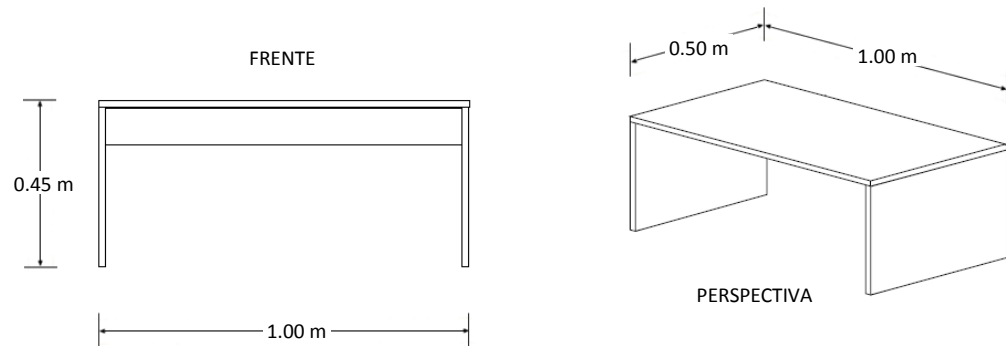

Mesa Central para Recepción

Marca: Línea Italia
MOD: 183

SKU: **8023**

Características

- Práctica como mesa central para salas de espera y recepción.
- Cubierta de melamina de 19mm de espesor.
- Medidas: 1.00 x 0.50 x 0.45 mts.

Consulta el precio actual de este producto, ingresando el SKU en el buscador de nuestro sitio en internet: www.ofitek.com

Dimensiones

Especificaciones Técnicas

- Cubiertas en tablero de partículas de madera estándar de 19mm terminadas con cubre cantos de PVC 1mm. semirrígido de alta presión.
- Sistema de ensamble sin requerimiento de herramientas, basado en un dispositivo de unión auto sujetable, que permite un ensamble fácil y resistente que cumple con las pruebas (EEM) para armado y desarmado sin perder estabilidad.
- Se recomienda adquirir 2 Mesas Laterales Mod.184 para hacer lucir el espacio. Se cotiza por separado.
- Colores disponibles: grafito, caoba, maple, tabaco, blanco y nogal.