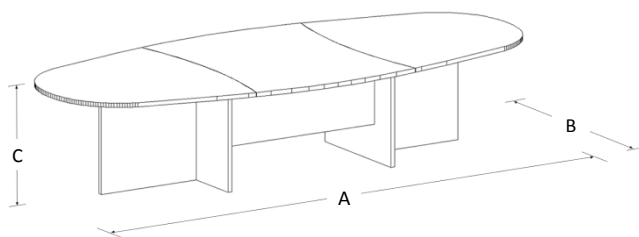

## Características

- Cubierta de melamina de 28mm de espesor.
- Capacidad para 14 personas.
- Estructura tubular de acero calibre 20.
- Regatones niveladores.
- Incluye pasacables para voz y datos.
- Medidas: 4.65 x 1.60 x 0.75 mts.

## Dimensiones

Mod. 21810

Mod. 21814

## Especificaciones Técnicas

| SKU  | Modelo | Número de Personas | Dimensiones (Mts.)<br>Frente (A) x Fondo (B) x Alto (C) |
|------|--------|--------------------|---|
| 8017 | 21810  | 10                 | 3.45 x 1.47 x 0.75                                      |
| 8018 | 21814  | 14                 | 4.65 x 1.60 x 0.75                                      |

- Cubiertas en tablero de partículas de madera estándar de 28mm terminadas con cubre cantos de PVC 1mm. semirrígido de alta presión.
- Base de estructura tubular de acero de 2" x 1" calibre 20 terminada en pintura epóxica texturizada con aplicación power coating.
- Práctico grommet para pasar los cables de la computadora, proyector, redes y más.
- Sistema de ensamble sin requerimiento de herramientas, basado en un dispositivo de unión auto sujetable, que permite un ensamble fácil y resistente que cumple con las pruebas (EEM) para armado y desarmado sin perder estabilidad.
- Regatón nivelador 100% polipropileno para ajustar la altura del mueble.
- Colores para Cubierta: grafito, caoba, maple, tabaco, blanco y nogal.