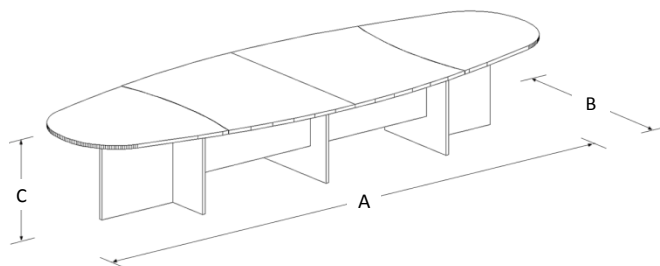

## Características

- Cubierta de melamina de 28mm de espesor.
- Capacidad para 14 personas.
- Estructura tubular de acero calibre 20.
- Regatones niveladores.
- Incluye pasacables para voz y datos.
- Medidas: 4.65 x 1.60 x 0.75 mts.

## Dimensiones

Mod. 21810

Mod. 21814

## Especificaciones Técnicas

| SKU  | Modelo | Número de Personas | Dimensiones (Mts.)<br>Frente (A) x Fondo (B) x Alto (C) |
|------|--------|--------------------|---|
| 8017 | 21810  | 10                 | 3.45 x 1.47 x 0.75                                      |
| 8018 | 21814  | 14                 | 4.65 x 1.60 x 0.75                                      |

- Cubiertas en tablero de partículas de madera estándar de 28mm terminadas con cubre cantos de PVC 1mm. semirrígido de alta presión.
- Base de estructura tubular de acero de 2" x 1" calibre 20 terminada en pintura epóxica texturizada con aplicación power coating.
- Práctico grommet para pasar los cables de la computadora, proyector, redes y más.
- Sistema de ensamble sin requerimiento de herramientas, basado en un dispositivo de unión auto sujetable, que permite un ensamble fácil y resistente que cumple con las pruebas (EEM) para armado y desarmado sin perder estabilidad.
- Regatón nivelador 100% polipropileno para ajustar la altura del mueble.
- Colores para Cubierta: grafito, caoba, maple, tabaco, blanco y nogal.