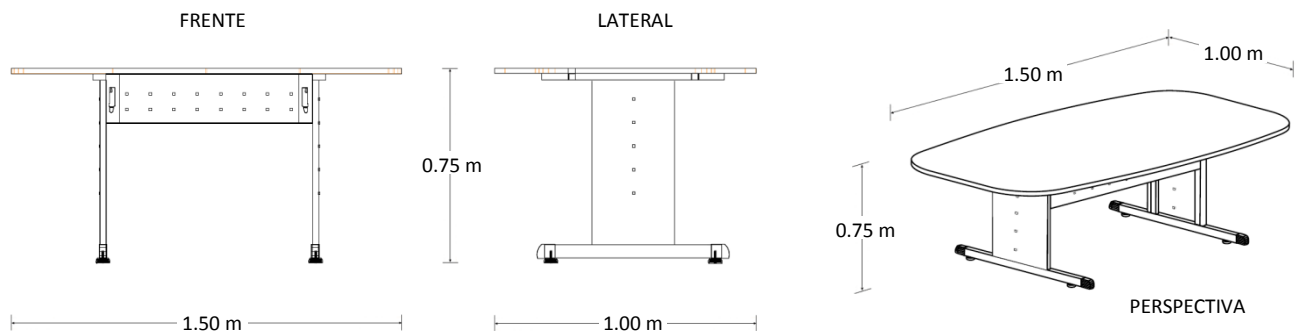

Mesa de Juntas Gerencial

Marca: Línea Italia
MOD: 118

SKU: 8016

Características

- Cubierta de melanina de 19mm de espesor.
- Estructura tubular de acero calibre 20.
- Regatones niveladores.
- No incluye pasacables ni canaleta para voz y datos.
- Medidas: 1.50 x 1.00 x 0.75 mts.

Consulta el precio actual de este producto, ingresando el SKU en el buscador de nuestro sitio en internet: www.ofitek.com

Dimensiones

Especificaciones Técnicas

- Cubiertas en tablero de partículas de madera estándar de 19mm terminadas con cubre cantos de PVC 1mm. semirrígido de alta presión.
- Base de estructura tubular de acero de 2" x 1" calibre 20 terminada en pintura epóxica texturizada con aplicación power coating.
- Sistema de ensamble sin requerimiento de herramientas, basado en un dispositivo de unión auto sujetable, que permite un ensamble fácil y resistente que cumple con las pruebas (EEM) para armado y desarmado sin perder estabilidad.
- Regatón nivelador 100% polipropileno para ajustar la altura del mueble.
- Colores para Cubierta: grafito, caoba, maple, tabaco, blanco y nogal.
- Colores para Estructura: Aluminio para todos los colores de cubierta, excepto cubierta grafito en estructura negra.