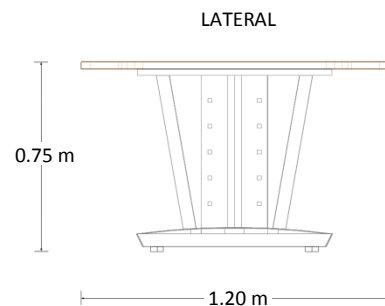

## Características

- Cubierta de melanina de 28mm de espesor.
- Estructura tubular de acero calibre 20.
- Regatones niveladores.
- Incluye pasacables para voz y datos.
- Medidas: 2.37 x 1.20 x 0.75 mts.

## Dimensiones

## Especificaciones Técnicas

- Cubiertas en tablero de partículas de madera estándar de 28mm terminadas con cubre cantos de PVC 1mm. semirrígido de alta presión.
- Base de estructura tubular de acero de 2" x 1" calibre 20 terminada en pintura epóxica texturizada con aplicación power coating.
- Práctico grommet para pasar los cables de la computadora, proyector, redes y más.
- Sistema de ensamble sin requerimiento de herramientas, basado en un dispositivo de unión auto sujetable, que permite un ensamble fácil y resistente que cumple con las pruebas (EEM) para armado y desarmado sin perder estabilidad.
- Regatón nivelador 100% polipropileno para ajustar la altura del mueble.
- Colores para Cubierta: grafito, caoba, maple, tabaco, blanco y nogal.
- Colores para Estructura: Aluminio para todos los colores de cubierta, excepto cubierta grafito en estructura negra.