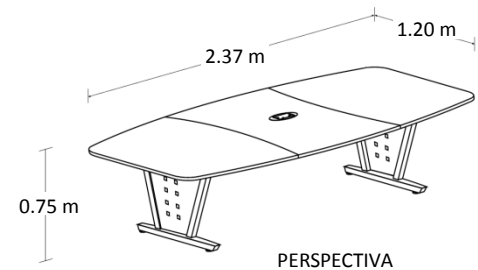

## Mesa de Juntas Ejecutiva

Marca: Línea Italia  
MOD: 118XL

SKU: 8015

## Características

- Cubierta de melanina de 28mm de espesor.
- Estructura tubular de acero calibre 20.
- Regatones niveladores.
- Incluye pasacables para voz y datos.
- Medidas: 2.37 x 1.20 x 0.75 mts.

## Dimensiones

## Especificaciones Técnicas

- Cubiertas en tablero de partículas de madera estándar de 28mm terminadas con cubre cantos de PVC 1mm. semirrígido de alta presión.
- Base de estructura tubular de acero de 2" x 1" calibre 20 terminada en pintura epóxica texturizada con aplicación power coating.
- Práctico grommet para pasar los cables de la computadora, proyector, redes y más.
- Sistema de ensamble sin requerimiento de herramientas, basado en un dispositivo de unión auto sujetable, que permite un ensamble fácil y resistente que cumple con las pruebas (EEM) para armado y desarmado sin perder estabilidad.
- Regatón nivelador 100% polipropileno para ajustar la altura del mueble.
- Colores para Cubierta: grafito, caoba, maple, tabaco, blanco y nogal.
- Colores para Estructura: Aluminio para todos los colores de cubierta, excepto cubierta grafito en estructura negra.