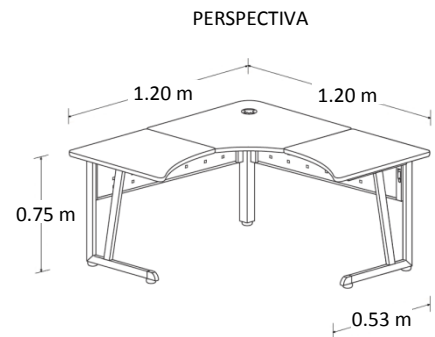

## Características

- Cubierta de melamina de 19mm de espesor.
- Estructura tubular de acero calibre 20.
- Regatones niveladores.
- No incluye pasacables ni canaleta para voz y datos.
- Medidas: 1.20 x 1.20 x 0.75 mts.

## Dimensiones

## Especificaciones Técnicas

- Cubiertas en tablero de partículas de madera estándar de 19mm terminadas con cubre cantos de PVC 1mm. semirrígido de alta presión.
- Base de estructura tubular de acero de 2" x 1" calibre 20 terminada en pintura epóxica texturizada con aplicación power coating.
- Sistema de ensamble sin requerimiento de herramientas, basado en un dispositivo de unión auto sujetable, que permite un ensamble fácil y resistente que cumple con las pruebas (EEM) para armado y desarmado sin perder estabilidad.
- Regatón nivelador 100% polipropileno para ajustar la altura del mueble.
- No incluye porta teclado ni porta CPU. Se cotiza por separado.
- Colores para Cubierta: grafito, caoba, maple, tabaco, blanco y nogal.
- Colores para Estructura: Aluminio para todos los colores de cubierta, excepto cubierta grafito en estructura negra.