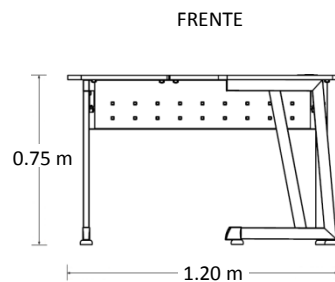

## Características

- Cubierta de melamina de 19mm de espesor.
- Estructura tubular de acero calibre 20.
- Regatones niveladores.
- No incluye pasacables ni canaleta para voz y datos.
- Medidas: 1.20 x 1.20 x 0.75 mts.

## Dimensiones

## Especificaciones Técnicas

- Cubiertas en tablero de partículas de madera estándar de 19mm terminadas con cubre cantos de PVC 1mm. semirrígido de alta presión.
- Base de estructura tubular de acero de 2" x 1" calibre 20 terminada en pintura epóxica texturizada con aplicación power coating.
- Sistema de ensamble sin requerimiento de herramientas, basado en un dispositivo de unión auto sujetable, que permite un ensamble fácil y resistente que cumple con las pruebas (EEM) para armado y desarmado sin perder estabilidad.
- Regatón nivelador 100% polipropileno para ajustar la altura del mueble.
- No incluye porta teclado ni porta CPU. Se cotiza por separado.
- Colores para Cubierta: grafito, caoba, maple, tabaco, blanco y nogal.
- Colores para Estructura: Aluminio para todos los colores de cubierta, excepto cubierta grafito en estructura negra.