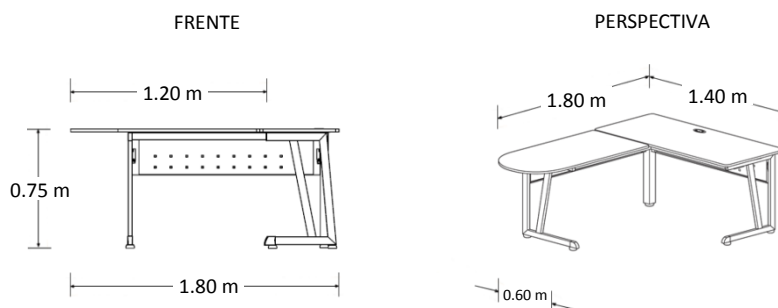

Escritorio tipo L

Marca: Línea Italia
MOD: 120-S

SKU: **8565**

Características

- Cubierta de melamina de 19mm de espesor.
- Estructura tubular de acero calibre 20.
- Regatones niveladores.
- No incluye pasacables ni canaleta para voz y datos.
- Medidas: 1.40 x 1.80 x 0.75 mts.

Consulta el precio actual de este producto, ingresando el SKU en el buscador de nuestro sitio en internet: www.ofitek.com

Dimensiones

Especificaciones Técnicas

- Cubiertas en tablero de partículas de madera estándar de 19mm terminadas con cubre cantos de PVC 1mm. semirrígido de alta presión.
- Base de estructura tubular de acero de 2" x 1" calibre 20 terminada en pintura epóxica texturizada con aplicación power coating.
- Sistema de ensamble sin requerimiento de herramientas, basado en un dispositivo de unión auto sujetable, que permite un ensamble fácil y resistente que cumple con las pruebas (EEM) para armado y desarmado sin perder estabilidad.
- Regatón nivelador 100% polipropileno para ajustar la altura del mueble.
- No incluye porta teclado ni porta CPU. Se cotiza por separado.
- Colores para Cubierta: grafito, caoba, maple, tabaco, blanco y nogal.
- Colores para Estructura: Aluminio para todos los colores de cubierta, excepto cubierta grafito en estructura negra.