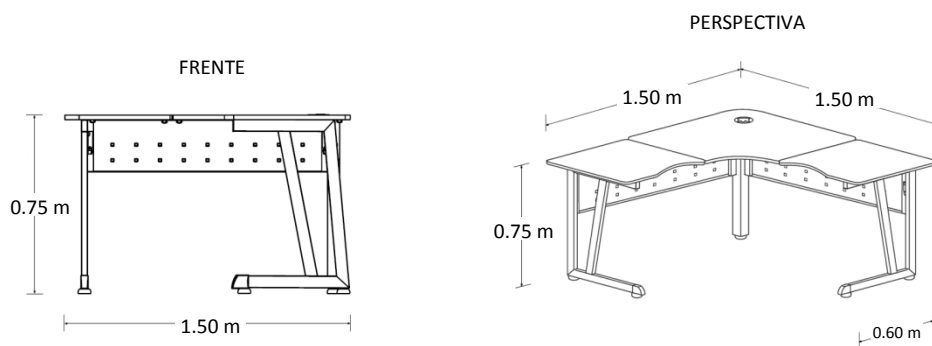

Isla de Trabajo

Marca: Línea Italia
MOD: 210-S

SKU: 8564

Características

- Cubierta de melamina de 19mm de espesor.
- Estructura tubular de acero calibre 20.
- Regatones niveladores.
- No incluye pasacables ni canaleta para voz y datos.
- Medidas: 1.50 x 1.50 x 0.75 mts.

Consulta el precio actual de este producto, ingresando el SKU en el buscador de nuestro sitio en internet: www.ofitek.com

Dimensiones

Especificaciones Técnicas

- Cubiertas en tablero de partículas de madera estándar de 19mm terminadas con cubre cantos de PVC 1mm. semirrígido de alta presión.
- Base de estructura tubular de acero de 2" x 1" calibre 20 terminada en pintura epóxica texturizada con aplicación power coating.
- Sistema de ensamble sin requerimiento de herramientas, basado en un dispositivo de unión auto sujetable, que permite un ensamble fácil y resistente que cumple con las pruebas (EEM) para armado y desarmado sin perder estabilidad.
- Regatón nivelador 100% polipropileno para ajustar la altura del mueble.
- No incluye porta teclado ni porta CPU. Se cotiza por separado.
- Colores para Cubierta: grafito, caoba, maple, tabaco, blanco y nogal.
- Colores para Estructura: Aluminio para todos los colores de cubierta, excepto cubierta grafito en estructura negra.