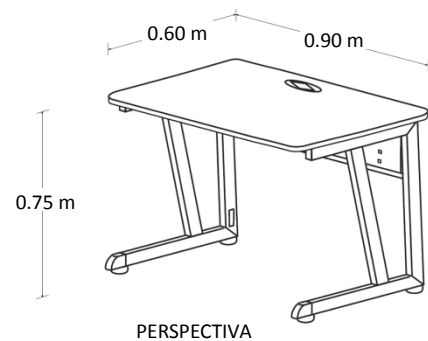

Escritorio Piccolo

Marca: Línea Italia
MOD: 123-S

SKU: **8569**

Características

- Cubierta de melanina de 19mm de espesor.
- Estructura tubular de acero calibre 20.
- Regatones niveladores.
- No incluye pasacables ni canaleta para voz y datos.
- Medidas: 0.90 x 0.60 x 0.75 mts.

Consulta el precio actual de este producto, ingresando el SKU en el buscador de nuestro sitio en internet: www.ofitek.com

Dimensiones

Especificaciones Técnicas

- Cubiertas en tablero de partículas de madera estándar de 19mm terminadas con cubre cantos de PVC 1mm. semirrígido de alta presión.
- Base de estructura tubular de acero de 2" x 1" calibre 20 terminada en pintura epóxica texturizada con aplicación power coating.
- Sistema de ensamble sin requerimiento de herramientas, basado en un dispositivo de unión auto sujetable, que permite un ensamble fácil y resistente que cumple con las pruebas (EEM) para armado y desarmado sin perder estabilidad.
- Regatón nivelador 100% polipropileno para ajustar la altura del mueble.
- No incluye porta teclado ni porta CPU. Se cotiza por separado.
- Colores para Cubierta: grafito, caoba, maple, tabaco, blanco y nogal.
- Colores para Estructura: Aluminio para todos los colores de cubierta, excepto cubierta grafito en estructura negra.