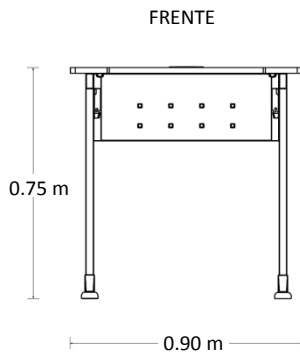

Escritorio Piccolo

Marca: Línea Italia
MOD: 123-S

SKU: **8569**

Características

- Cubierta de melanina de 19mm de espesor.
- Estructura tubular de acero calibre 20.
- Regatones niveladores.
- No incluye pasacables ni canaleta para voz y datos.
- Medidas: 0.90 x 0.60 x 0.75 mts.

Consulta el precio actual de este producto, ingresando el SKU en el buscador de nuestro sitio en internet: www.ofitek.com

Dimensiones

Especificaciones Técnicas

- Cubiertas en tablero de partículas de madera estándar de 19mm terminadas con cubre cantos de PVC 1mm. semirrígido de alta presión.
- Base de estructura tubular de acero de 2" x 1" calibre 20 terminada en pintura epóxica texturizada con aplicación power coating.
- Sistema de ensamble sin requerimiento de herramientas, basado en un dispositivo de unión auto sujetable, que permite un ensamble fácil y resistente que cumple con las pruebas (EEM) para armado y desarmado sin perder estabilidad.
- Regatón nivelador 100% polipropileno para ajustar la altura del mueble.
- No incluye porta teclado ni porta CPU. Se cotiza por separado.
- Colores para Cubierta: grafito, caoba, maple, tabaco, blanco y nogal.
- Colores para Estructura: Aluminio para todos los colores de cubierta, excepto cubierta grafito en estructura negra.