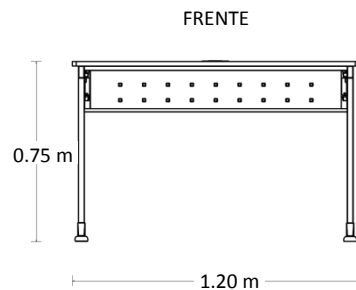

Escritorio Básico

Marca: Línea Italia
MOD: 103-S

SKU: 8568

Características

- Cubierta de melanina de 19mm de espesor.
- Estructura tubular de acero calibre 20.
- Regatones niveladores.
- No incluye pasacables ni canaleta para voz y datos.
- Medidas: 120 x 0.60 x 0.75 mts.

Consulta el precio actual de este producto, ingresando el SKU en el buscador de nuestro sitio en internet: www.ofitek.com

Dimensiones

Especificaciones Técnicas

- Cubiertas en tablero de partículas de madera estándar de 19mm terminadas con cubre cantos de PVC 1mm. semirrígido de alta presión.
- Base de estructura tubular de acero de 2" x 1" calibre 20 terminada en pintura epóxica texturizada con aplicación power coating.
- Sistema de ensamble sin requerimiento de herramientas, basado en un dispositivo de unión auto sujetable, que permite un ensamble fácil y resistente que cumple con las pruebas (EEM) para armado y desarmado sin perder estabilidad.
- Regatón nivelador 100% polipropileno para ajustar la altura del mueble.
- No incluye porta teclado ni porta CPU. Se cotiza por separado.
- Colores para Cubierta: grafito, caoba, maple, tabaco, blanco y nogal.
- Colores para Estructura: Aluminio para todos los colores de cubierta, excepto cubierta grafito en estructura negra.