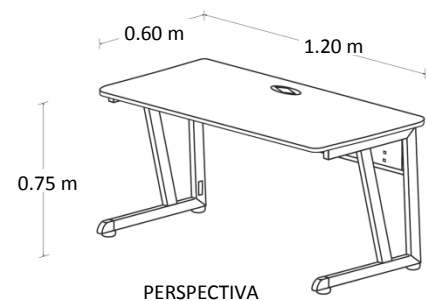

Escritorio Básico

Marca: Línea Italia
MOD: 103-S

SKU: 8568

Características

- Cubierta de melanina de 19mm de espesor.
- Estructura tubular de acero calibre 20.
- Regatones niveladores.
- No incluye pasacables ni canaleta para voz y datos.
- Medidas: 120 x 0.60 x 0.75 mts.

Consulta el precio actual de este producto, ingresando el SKU en el buscador de nuestro sitio en internet: www.ofitek.com

Dimensiones

Especificaciones Técnicas

- Cubiertas en tablero de partículas de madera estándar de 19mm terminadas con cubre cantos de PVC 1mm. semirrígido de alta presión.
- Base de estructura tubular de acero de 2" x 1" calibre 20 terminada en pintura epóxica texturizada con aplicación power coating.
- Sistema de ensamble sin requerimiento de herramientas, basado en un dispositivo de unión auto sujetable, que permite un ensamble fácil y resistente que cumple con las pruebas (EEM) para armado y desarmado sin perder estabilidad.
- Regatón nivelador 100% polipropileno para ajustar la altura del mueble.
- No incluye porta teclado ni porta CPU. Se cotiza por separado.
- Colores para Cubierta: grafito, caoba, maple, tabaco, blanco y nogal.
- Colores para Estructura: Aluminio para todos los colores de cubierta, excepto cubierta grafito en estructura negra.