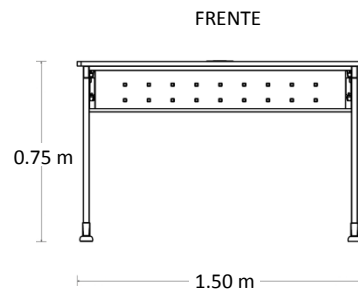

Escritorio Magistralle

Marca: Línea Italia
MOD: 153-S

SKU: **8567**

Características

- Cubierta de melanina de 19mm de espesor.
- Estructura tubular de acero calibre 20.
- Regatones niveladores.
- No incluye pasacables ni canaleta para voz y datos.
- Medidas: 1.50 x 0.60 x 0.75 mts.

Consulta el precio actual de este producto, ingresando el SKU en el buscador de nuestro sitio en internet: www.ofitek.com

Dimensiones

Especificaciones Técnicas

- Cubiertas en tablero de partículas de madera estándar de 19mm terminadas con cubre cantos de PVC 1mm. semirrígido de alta presión.
- Base de estructura tubular de acero de 2" x 1" calibre 20 terminada en pintura epóxica texturizada con aplicación power coating.
- Sistema de ensamble sin requerimiento de herramientas, basado en un dispositivo de unión auto sujetable, que permite un ensamble fácil y resistente que cumple con las pruebas (EEM) para armado y desarmado sin perder estabilidad.
- Regatón nivelador 100% polipropileno para ajustar la altura del mueble.
- No incluye porta teclado ni porta CPU. Se cotiza por separado.
- Colores para Cubierta: grafito, caoba, maple, tabaco, blanco y nogal.
- Colores para Estructura: Aluminio para todos los colores de cubierta, excepto cubierta grafito en estructura negra.