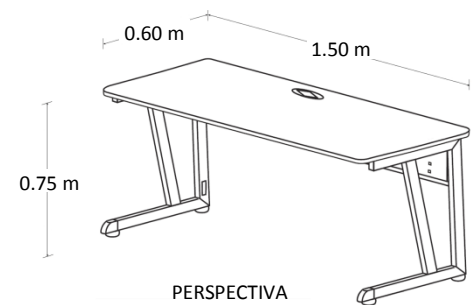

Escritorio Magistralle

Marca: Línea Italia
MOD: 153-S

SKU: **8567**

Características

- Cubierta de melanina de 19mm de espesor.
- Estructura tubular de acero calibre 20.
- Regatones niveladores.
- No incluye pasacables ni canaleta para voz y datos.
- Medidas: 1.50 x 0.60 x 0.75 mts.

Consulta el precio actual de este producto, ingresando el SKU en el buscador de nuestro sitio en internet: www.ofitek.com

Dimensiones

Especificaciones Técnicas

- Cubiertas en tablero de partículas de madera estándar de 19mm terminadas con cubre cantos de PVC 1mm. semirrígido de alta presión.
- Base de estructura tubular de acero de 2" x 1" calibre 20 terminada en pintura epóxica texturizada con aplicación power coating.
- Sistema de ensamble sin requerimiento de herramientas, basado en un dispositivo de unión auto sujetable, que permite un ensamble fácil y resistente que cumple con las pruebas (EEM) para armado y desarmado sin perder estabilidad.
- Regatón nivelador 100% polipropileno para ajustar la altura del mueble.
- No incluye porta teclado ni porta CPU. Se cotiza por separado.
- Colores para Cubierta: grafito, caoba, maple, tabaco, blanco y nogal.
- Colores para Estructura: Aluminio para todos los colores de cubierta, excepto cubierta grafito en estructura negra.