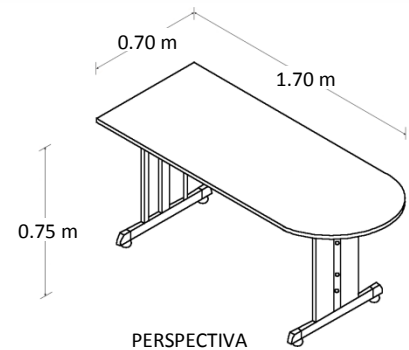

## Características

- Cubierta de melamina de 19mm de espesor.
- Estructura tubular de acero calibre 20.
- Regatones niveladores.
- No incluye pasacables ni canaleta para voz y datos.
- Medidas: 1.70 x 0.70 x 0.75 mts.

## Dimensiones

## Especificaciones Técnicas

- Cubiertas en tablero de partículas de madera estándar de 19mm terminadas con cubre cantos de PVC 1mm. semirrígido de alta presión.
- Base de estructura tubular de acero de 2" x 1" calibre 20 terminada en pintura epóxica texturizada con aplicación power coating.
- Sistema de ensamble sin requerimiento de herramientas, basado en un dispositivo de unión auto sujetable, que permite un ensamble fácil y resistente que cumple con las pruebas (EEM) para armado y desarmado sin perder estabilidad.
- Regatón nivelador 100% polipropileno para ajustar la altura del mueble.
- No incluye porta teclado ni porta CPU. Se cotiza por separado.
- Colores para Cubierta: grafito, caoba, maple, tabaco, blanco y nogal.
- Colores para Estructura: Aluminio para todos los colores de cubierta, excepto cubierta grafito en estructura negra.