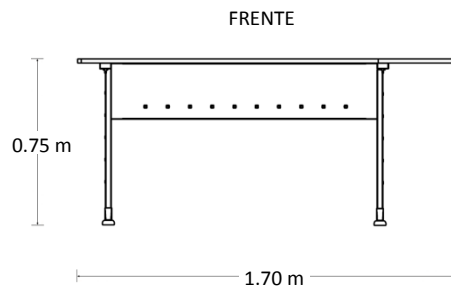

## Península Ejecutiva

Marca: Línea Italia  
MOD: 114

SKU: 8037

## Características

- Cubierta de melamina de 19mm de espesor.
- Estructura tubular de acero calibre 20.
- Regatones niveladores.
- No incluye pasacables ni canaleta para voz y datos.
- Medidas: 1.70 x 0.70 x 0.75 mts.

## Dimensiones

## Especificaciones Técnicas

- Cubiertas en tablero de partículas de madera estándar de 19mm terminadas con cubre cantos de PVC 1mm. semirrígido de alta presión.
- Base de estructura tubular de acero de 2" x 1" calibre 20 terminada en pintura epóxica texturizada con aplicación power coating.
- Sistema de ensamble sin requerimiento de herramientas, basado en un dispositivo de unión auto sujetable, que permite un ensamble fácil y resistente que cumple con las pruebas (EEM) para armado y desarmado sin perder estabilidad.
- Regatón nivelador 100% polipropileno para ajustar la altura del mueble.
- No incluye porta teclado ni porta CPU. Se cotiza por separado.
- Colores para Cubierta: grafito, caoba, maple, tabaco, blanco y nogal.
- Colores para Estructura: Aluminio para todos los colores de cubierta, excepto cubierta grafito en estructura negra.