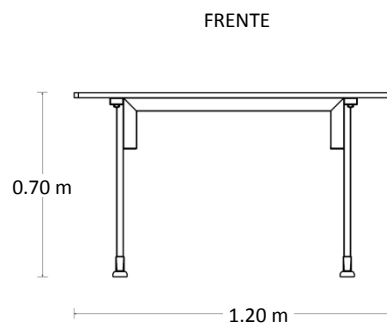

Mesa Multiusos

Marca: Línea Italia
MOD: 111

SKU: 8036

Características

- Cubierta de melanina de 19mm de espesor.
- Estructura tubular de acero calibre 20.
- Regatones niveladores.
- No incluye pasacables ni canaleta para voz y datos.
- Medidas: 1.20 x 0.60 x 0.70 mts.

Consulta el precio actual de este producto, ingresando el SKU en el buscador de nuestro sitio en internet: www.ofitek.com

Dimensiones

Especificaciones Técnicas

- Cubiertas en tablero de partículas de madera estándar de 19mm terminadas con cubre cantos de PVC 1mm. semirrígido de alta presión.
- Base de estructura tubular de acero de 2" x 1" calibre 20 terminada en pintura epóxica texturizada con aplicación power coating.
- Sistema de ensamble sin requerimiento de herramientas, basado en un dispositivo de unión auto sujetable, que permite un ensamble fácil y resistente que cumple con las pruebas (EEM) para armado y desarmado sin perder estabilidad.
- Regatón nivelador 100% polipropileno para ajustar la altura del mueble.
- No incluye porta teclado ni porta CPU. Se cotiza por separado.
- Colores para Cubierta: grafito, caoba, maple, tabaco, blanco y nogal.
- Colores para Estructura: Aluminio para todos los colores de cubierta, excepto cubierta grafito en estructura negra.