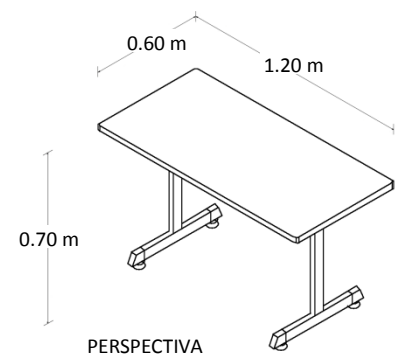

Mesa Multiusos

Marca: Línea Italia
MOD: 111

SKU: 8036

Características

- Cubierta de melanina de 19mm de espesor.
- Estructura tubular de acero calibre 20.
- Regatones niveladores.
- No incluye pasacables ni canaleta para voz y datos.
- Medidas: 1.20 x 0.60 x 0.70 mts.

Consulta el precio actual de este producto, ingresando el SKU en el buscador de nuestro sitio en internet: www.ofitek.com

Dimensiones

Especificaciones Técnicas

- Cubiertas en tablero de partículas de madera estándar de 19mm terminadas con cubre cantos de PVC 1mm. semirrígido de alta presión.
- Base de estructura tubular de acero de 2" x 1" calibre 20 terminada en pintura epóxica texturizada con aplicación power coating.
- Sistema de ensamble sin requerimiento de herramientas, basado en un dispositivo de unión auto sujetable, que permite un ensamble fácil y resistente que cumple con las pruebas (EEM) para armado y desarmado sin perder estabilidad.
- Regatón nivelador 100% polipropileno para ajustar la altura del mueble.
- No incluye porta teclado ni porta CPU. Se cotiza por separado.
- Colores para Cubierta: grafito, caoba, maple, tabaco, blanco y nogal.
- Colores para Estructura: Aluminio para todos los colores de cubierta, excepto cubierta grafito en estructura negra.