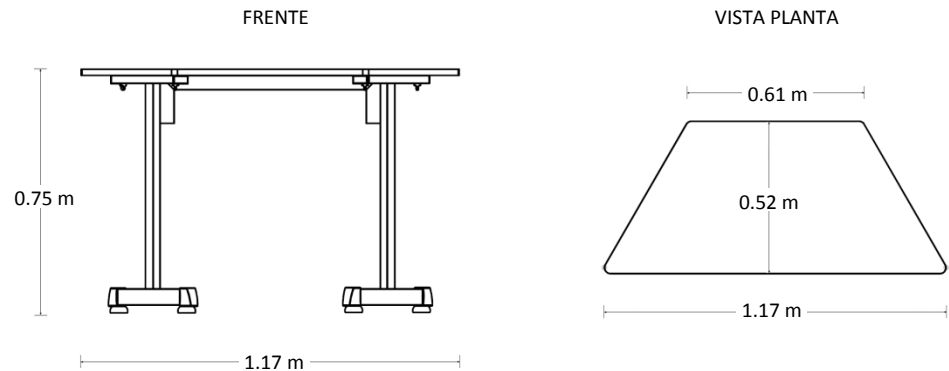

Mesa Trapezoidal

Marca: Línea Italia
MOD: 239

SKU: 8011

Características

- Cubierta de melamina de 19mm de espesor.
- Estructura tubular de acero calibre 20.
- Regatones niveladores.
- No incluye pasacables ni canaleta para voz y datos.
- Medidas: 1.17 x 0.52 x 0.75 mts.

Consulta el precio actual de este producto, ingresando el SKU en el buscador de nuestro sitio en internet: www.ofitek.com

Dimensiones

Especificaciones Técnicas

- Cubiertas en tablero de partículas de madera estándar de 19mm terminadas con cubre cantos de PVC 1mm. semirrígido de alta presión.
- Base de estructura tubular de acero de 2" x 1" calibre 20 terminada en pintura epóxica texturizada con aplicación power coating.
- Sistema de ensamble sin requerimiento de herramientas, basado en un dispositivo de unión auto sujetable, que permite un ensamble fácil y resistente que cumple con las pruebas (EEM) para armado y desarmado sin perder estabilidad.
- Regatón nivelador 100% polipropileno para ajustar la altura del mueble.
- No incluye porta teclado ni porta CPU. Se cotiza por separado.
- Colores para Cubierta: grafito, caoba, maple, tabaco, blanco y nogal.
- Colores para Estructura: Aluminio para todos los colores de cubierta, excepto cubierta grafito en estructura negra.