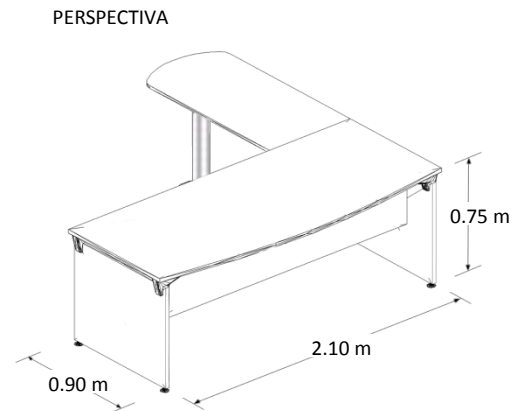

Escritorio Ejecutivo Vitra

Marca: Línea Italia
MOD: 846

SKU: 8010

Características

- Cubierta de melanina de 28mm de espesor.
- Cubierta del retorno en cristal de 12mm de espesor.
- Base del retorno cromada.
- No incluye pasacables ni canaleta para voz y datos.
- Medidas: 2.10 x 2.10 x 0.75 mts.

Consulta el precio actual de este producto, ingresando el SKU en el buscador de nuestro sitio en internet: www.ofitek.com

Dimensiones

Especificaciones Técnicas

- Cubiertas en tablero de partículas de madera estándar de 28mm terminadas con cubre cantos de PVC 1mm. semirrígido de alta presión.
- Cubierta del retorno en cristal templado de 12mm de espesor.
- Base cromada del retorno tubo de 4" con una barra de tubular de 2" x 1" calibre 16.
- Sistema de ensamble sin requerimiento de herramientas, basado en un dispositivo de unión auto sujetable, que permite un ensamble fácil y resistente que cumple con las pruebas (EEM) para armado y desarmado sin perder estabilidad.
- Regatón nivelador 100% polipropileno para ajustar la altura del mueble.
- No incluye porta teclado ni porta CPU. Se cotiza por separado.
- Colores para Cubierta: grafito, caoba, maple, tabaco, blanco y nogal.
- Colores para Estructura: Aluminio para todos los colores de cubierta, excepto cubierta grafito en estructura negra.