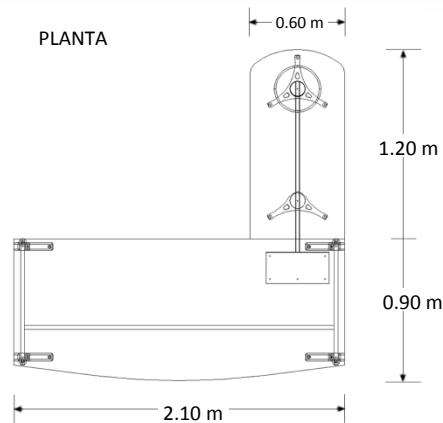

Escritorio Ejecutivo Vitra

Marca: Línea Italia
MOD: 846

SKU: 8010

Características

- Cubierta de melanina de 28mm de espesor.
- Cubierta del retorno en cristal de 12mm de espesor.
- Base del retorno cromada.
- No incluye pasacables ni canaleta para voz y datos.
- Medidas: 2.10 x 2.10 x 0.75 mts.

Consulta el precio actual de este producto, ingresando el SKU en el buscador de nuestro sitio en internet: www.ofitek.com

Dimensiones

Especificaciones Técnicas

- Cubiertas en tablero de partículas de madera estándar de 28mm terminadas con cubre cantos de PVC 1mm. semirrígido de alta presión.
- Cubierta del retorno en cristal templado de 12mm de espesor.
- Base cromada del retorno tubo de 4" con una barra de tubular de 2" x 1" calibre 16.
- Sistema de ensamble sin requerimiento de herramientas, basado en un dispositivo de unión auto sujetable, que permite un ensamble fácil y resistente que cumple con las pruebas (EEM) para armado y desarmado sin perder estabilidad.
- Regatón nivelador 100% polipropileno para ajustar la altura del mueble.
- No incluye porta teclado ni porta CPU. Se cotiza por separado.
- Colores para Cubierta: grafito, caoba, maple, tabaco, blanco y nogal.
- Colores para Estructura: Aluminio para todos los colores de cubierta, excepto cubierta grafito en estructura negra.