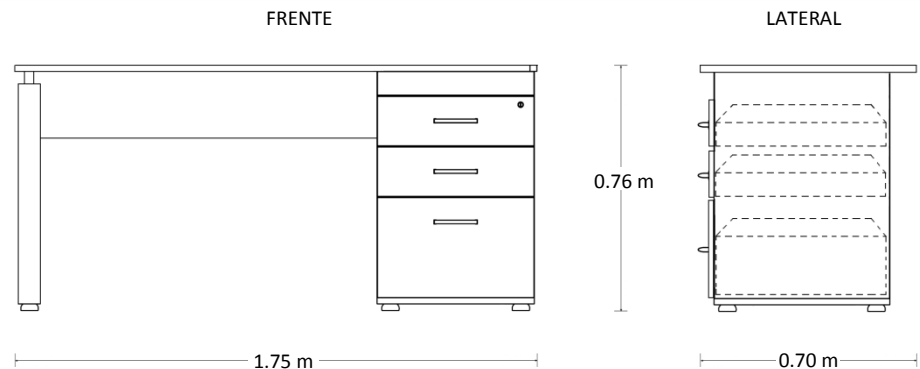

Escritorio Ejecutivo Stila

Marca: Línea Italia
MOD: 716

SKU: 8009

Características

- Escritorio ejecutivo con 3 gavetas.
- Cubierta de melamina de 28mm de espesor.
- Estructura tubular de acero calibre 20.
- Regatones niveladores.
- No incluye pasacables ni canaleta para voz y datos.
- Medidas: 1.75 x 0.70 x 0.76 mts.

Consulta el precio actual de este producto, ingresando el SKU en el buscador de nuestro sitio en internet: www.ofitek.com

Dimensiones

Especificaciones Técnicas

- Cajonera de 3 gavetas y cerradura frontal.
- Cubiertas en tablero de partículas de madera estándar de 28mm terminadas con cubre cantos de PVC 1mm. semirrígido de alta presión.
- Base de estructura tubular de acero de 2" x 1" calibre 20 terminada en pintura epóxica texturizada con aplicación power coating.
- Sistema de ensamble sin requerimiento de herramientas, basado en un dispositivo de unión auto sujetable, que permite un ensamble fácil y resistente que cumple con las pruebas (EEM) para armado y desarmado sin perder estabilidad.
- Regatón nivelador 100% polipropileno para ajustar la altura del mueble.
- No incluye porta teclado ni porta CPU. Se cotiza por separado.
- Colores para Cubierta: grafito, caoba, maple, tabaco, blanco y nogal.
- Colores para Estructura: Aluminio para todos los colores de cubierta, excepto cubierta grafito en estructura negra.