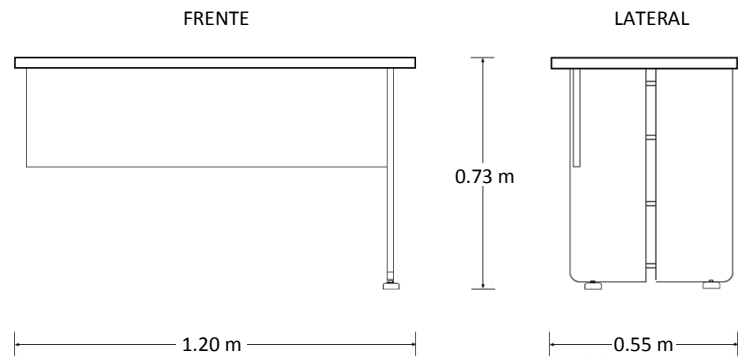

## Características

- Cubierta de melamina de 28mm de espesor y laterales de 19mm.
- Estructura tubular de acero calibre 20.
- Regatones niveladores.
- No incluye pasacables ni canaleta para voz y datos.
- Medidas: 1.20 x 0.55 x 0.73 mts.

## Dimensiones