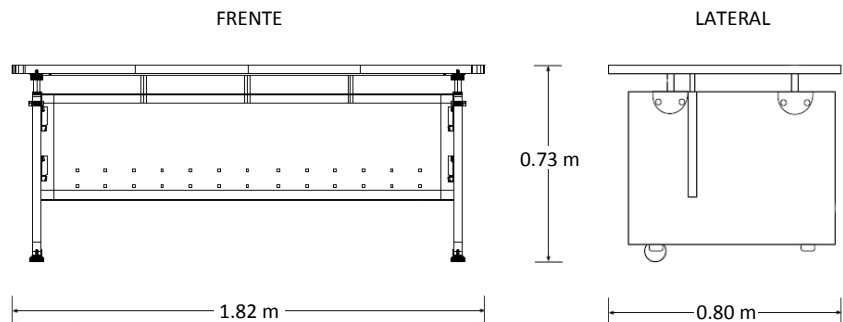

## Características

- Cubierta de melamina de 28mm de espesor.
- Estructura tubular de acero calibre 20.
- Regatones niveladores.
- No incluye pasacables ni canaleta para voz y datos.
- Medidas: 1.82 x 0.80 x 0.73 mts.

## Dimensiones

## Especificaciones Técnicas

- Cubiertas en tablero de partículas de madera estándar de 28mm terminadas con cubre cantos de PVC 1mm. semirrígido de alta presión.
- Base de estructura tubular de acero de 2" x 1" calibre 20 terminada en pintura epóxica texturizada con aplicación power coating.
- Sistema de ensamble sin requerimiento de herramientas, basado en un dispositivo de unión auto sujetable, que permite un ensamble fácil y resistente que cumple con las pruebas (EEM) para armado y desarmado sin perder estabilidad.
- Regatón nivelador 100% polipropileno para ajustar la altura del mueble.
- Ideal para adicionarle retorno ejecutivo Forzza Mod. 165. Se cotiza por separado.
- No incluye porta teclado ni porta CPU. Se cotiza por separado.
- Colores para cubierta: grafito, caoba, maple, tabaco, blanco, nogal.
- Colores para Estructura: Aluminio para todos los colores de cubierta, excepto cubierta grafito en estructura negra.