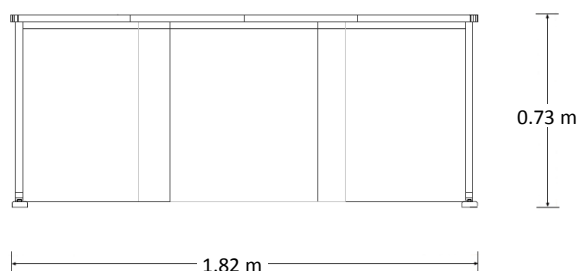

## Características

- Cubierta de melanina de 28mm de espesor y laterales de 19mm.
- Estructura tubular de acero calibre 20.
- Regatones niveladores.
- No incluye pasacables ni canaleta para voz y datos.
- Medidas: 1.82 x 0.80 x 0.73 mts.

## Dimensiones

FRENTE

PERSPECTIVA

## Especificaciones Técnicas

- Cubiertas en tablero de partículas de madera estándar de 28mm terminadas con cubre cantos de PVC 1mm. semirrígido de alta presión.
- Base de estructura tubular de acero de 2" x 1" calibre 20, resistente a rayaduras y corrosión.
- Sistema de ensamble sin requerimiento de herramientas, basado en un dispositivo de unión auto sujetable, que permite un ensamble fácil y resistente que cumple con las pruebas (EEM) para armado y desarmado sin perder estabilidad.
- Regatón nivelador 100% polipropileno para ajustar la altura del mueble.
- Ideal para adicionarle el retorno ejecutivo Forzza Mod. 165. Se cotiza por separado.
- No incluye porta teclado ni porta CPU. Se cotiza por separado.
- Colores para cubierta: grafito, caoba, maple, tabaco, blanco, nogal.