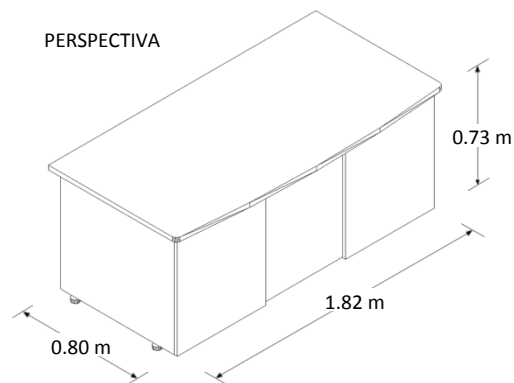

## Características

- Cubierta de melanina de 28mm de espesor y laterales de 19mm.
- Estructura tubular de acero calibre 20.
- Regatones niveladores.
- No incluye pasacables ni canaleta para voz y datos.
- Medidas: 1.82 x 0.80 x 0.73 mts.

## Dimensiones

FRENTE

PERSPECTIVA

## Especificaciones Técnicas

- Cubiertas en tablero de partículas de madera estándar de 28mm terminadas con cubre cantos de PVC 1mm. semirrígido de alta presión.
- Base de estructura tubular de acero de 2" x 1" calibre 20, resistente a rayaduras y corrosión.
- Sistema de ensamble sin requerimiento de herramientas, basado en un dispositivo de unión auto sujetable, que permite un ensamble fácil y resistente que cumple con las pruebas (EEM) para armado y desarmado sin perder estabilidad.
- Regatón nivelador 100% polipropileno para ajustar la altura del mueble.
- Ideal para adicionarle el retorno ejecutivo Forzza Mod. 165. Se cotiza por separado.
- No incluye porta teclado ni porta CPU. Se cotiza por separado.
- Colores para cubierta: grafito, caoba, maple, tabaco, blanco, nogal.