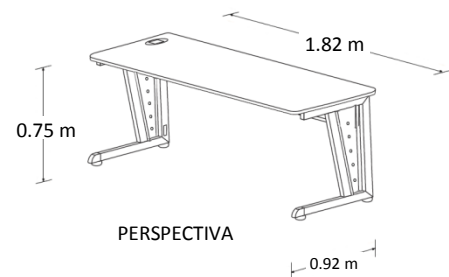

Escritorio Ejecutivo

Marca: Línea Italia
MOD: 117

SKU: 8002

Características

- Cubierta de melamina de 19mm de espesor.
- Estructura tubular de acero calibre 20.
- Regatones niveladores.
- No incluye pasacables ni canaleta para voz y datos.
- Medidas: 1.82 x 0.92 x 0.75 mts.

Consulta el precio actual de este producto, ingresando el SKU en el buscador de nuestro sitio en internet: www.ofitek.com

Dimensiones

Especificaciones Técnicas

- Cubiertas en tablero de partículas de madera estándar de 19mm terminadas con cubre cantos de PVC 1mm. semirrígido de alta presión.
- Base de estructura tubular de acero de 2" x 1" calibre 20 terminada en pintura epóxica texturizada con aplicación power coating.
- Sistema de ensamble sin requerimiento de herramientas, basado en un dispositivo de unión auto sujetable, que permite un ensamble fácil y resistente que cumple con las pruebas (EEM) para armado y desarmado sin perder estabilidad.
- Regatón nivelador 100% polipropileno para ajustar la altura del mueble.
- Ideal para adicionarle retorno ejecutivo Mod. 127-SKT. Se cotiza por separado.
- No incluye porta teclado ni porta CPU. Se cotiza por separado
- Colores para Cubierta: grafito, caoba, maple, tabaco, blanco y nogal.
- Colores para Estructura: Aluminio para todos los colores de cubierta, excepto cubierta grafito en estructura negra.