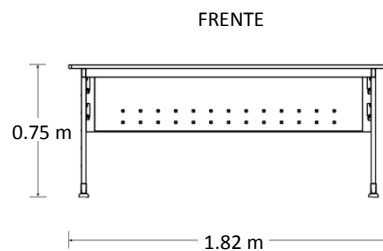

Escritorio Ejecutivo

Marca: Línea Italia
MOD: 117

SKU: 8002

Características

- Cubierta de melamina de 19mm de espesor.
- Estructura tubular de acero calibre 20.
- Regatones niveladores.
- No incluye pasacables ni canaleta para voz y datos.
- Medidas: 1.82 x 0.92 x 0.75 mts.

Consulta el precio actual de este producto, ingresando el SKU en el buscador de nuestro sitio en internet: www.ofitek.com

Dimensiones

Especificaciones Técnicas

- Cubiertas en tablero de partículas de madera estándar de 19mm terminadas con cubre cantos de PVC 1mm. semirrígido de alta presión.
- Base de estructura tubular de acero de 2" x 1" calibre 20 terminada en pintura epóxica texturizada con aplicación power coating.
- Sistema de ensamble sin requerimiento de herramientas, basado en un dispositivo de unión auto sujetable, que permite un ensamble fácil y resistente que cumple con las pruebas (EEM) para armado y desarmado sin perder estabilidad.
- Regatón nivelador 100% polipropileno para ajustar la altura del mueble.
- Ideal para adicionarle retorno ejecutivo Mod. 127-SKT. Se cotiza por separado.
- No incluye porta teclado ni porta CPU. Se cotiza por separado
- Colores para Cubierta: grafito, caoba, maple, tabaco, blanco y nogal.
- Colores para Estructura: Aluminio para todos los colores de cubierta, excepto cubierta grafito en estructura negra.