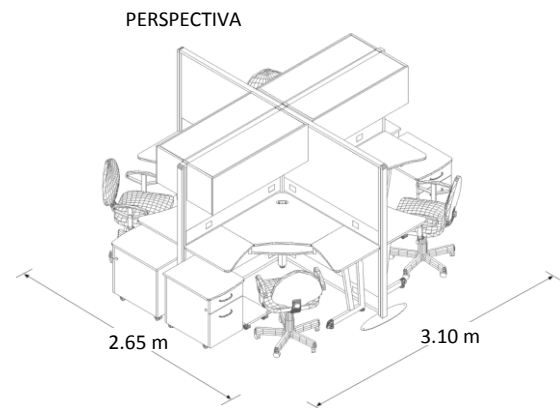

Configuración Modular

Marca: Línea Italia
MOD: TLXCALA

SKU: 8336

Características

- Ideal para 4 personas.
- Mamparas de altura 1.60 mts.
- 4 Escritorios tipo delta.
- 4 Libreros colgantes.
- 4 Archiveros móviles.
- 4 Sillas con descansabrazos.

Consulta el precio actual de este producto, ingresando el SKU en el buscador de nuestro sitio en internet: www.ofitek.com

Dimensiones

Especificaciones Técnicas

SKU	Cant.	Modelo	Descripción	Dimensiones Exteriores (Mts.)		
				Frente	Fondo	Alto
8566	4	149-S	Escritorio delta	1.20	x 1.20	x 0.75
8068	4	175	Librero colgante	1.16	x 0.38	x 0.46
8061	4	106	Archivero móvil	0.44	x 0.59	x 0.58
8388	4	160120	Mampara lisa	1.20	x 0.05	x 1.60
8398	1	273	Esquinero conector 1.60 mts.	0.05	x 0.05	x 1.60
8401	4	399	Soporte elíptico 1.60 mts.	0.56	x 0.15	x 1.60
8277	4	121	Cesto de basura	0.30	x 0.30	x 0.31
8363	4	RS-430/04	Silla secretarial con brazos	0.47	x 0.54	x 1.20

Pórtico Internacional
Mexicano, S.A. de C.V.
(55) 5545-66-65
01-800-800-6601
www.ofitek.com
ventas@ofitek.com

- La imagen muestra un configuración modular con mampara que incluye:
- Escritorio, archivero, y librero colgante con cubierta de melamina de 19 mm resistente a rayones y quemaduras.
- Mampara de piso con paneles tapizados en duravinyll o tela retardante al fuego.
- Soporte elíptico, esquinero conector y cesto de basura.
- Silla de lujo en tela, con brazos y elevación neumática.
- No incluye porta teclado ni porta CPU. Se cotiza por separado.