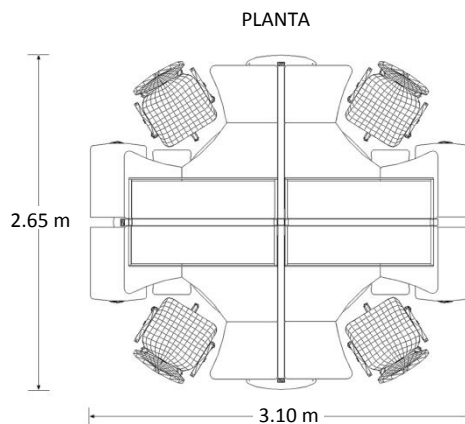

Configuración Modular

Marca: Línea Italia
MOD: TLXCALA

SKU: 8336

Características

- Ideal para 4 personas.
- Mamparas de altura 1.60 mts.
- 4 Escritorios tipo delta.
- 4 Libreros colgantes.
- 4 Archiveros móviles.
- 4 Sillas con descansabrazos.

Consulta el precio actual de este producto, ingresando el SKU en el buscador de nuestro sitio en internet: www.ofitek.com

Dimensiones

Especificaciones Técnicas

SKU	Cant.	Modelo	Descripción	Dimensiones Exteriores (Mts.)		
				Frente	Fondo	Alto
8566	4	149-S	Escritorio delta	1.20	x 1.20	x 0.75
8068	4	175	Librero colgante	1.16	x 0.38	x 0.46
8061	4	106	Archivero móvil	0.44	x 0.59	x 0.58
8388	4	160120	Mampara lisa	1.20	x 0.05	x 1.60
8398	1	273	Esquinero conector 1.60 mts.	0.05	x 0.05	x 1.60
8401	4	399	Soporte elíptico 1.60 mts.	0.56	x 0.15	x 1.60
8277	4	121	Cesto de basura	0.30	x 0.30	x 0.31
8363	4	RS-430/04	Silla secretarial con brazos	0.47	x 0.54	x 1.20