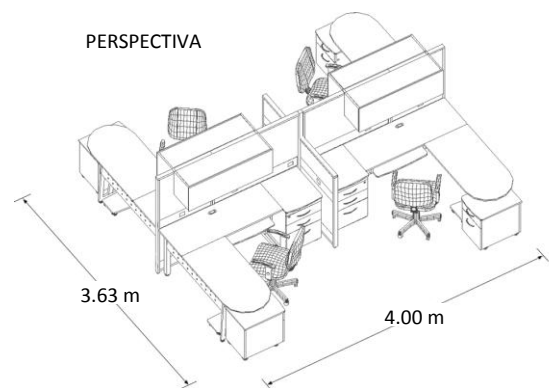

Configuración Modular

Marca: Línea Italia
MOD: COAHUILA

SKU: 8316

Características

- Ideal para 4 personas.
- Mamparas de altura 1.60 mts.
- 4 Escritorios tipo L.
- 4 Libreros colgantes.
- 4 Archiveros de 3 gavetas.
- 4 Sillas con descansabrazos.

Consulta el precio actual de este producto, ingresando el SKU en el buscador de nuestro sitio en internet: www.ofitek.com

Dimensiones

Especificaciones Técnicas

SKU	Cant.	Modelo	Descripción	Dimensiones Exteriores (Mts.)		
				Frente	Fondo	Alto
8565	4	120-S	Escritorio tipo L	1.40	x 1.80	x 0.75
8068	4	175	Librero colgante	1.16	x 0.38	x 0.46
8061	4	106	Archivero móvil	0.44	x 0.59	x 0.58
8063	4	305	Archivero de 3 gavetas	0.50	x 0.59	x 0.75
8388	2	160120	Mampara lisa	1.20	x 0.05	x 1.60
8386	2	16075	Mampara lisa	0.75	x 0.05	x 1.60
8382	2	12075	Mampara lisa	0.75	x 0.05	x 1.20
8398	1	273	Esquinero conector 1.60 mts.	0.05	x 0.05	x 1.60
8423	2	297	Remate mampara 1.60 mts.	0.05	x 0.03	x 1.60
8424	2	298	Remate mampara 1.20 mts.	0.05	x 0.03	x 1.20
8277	4	121	Cesto de basura	0.30	x 0.30	x 0.31
8217	4	RS-490/RA-01	Silla secretarial con brazos	0.47	x 0.61	x 1.28

- La imagen muestra un configuración modular con mampara que incluye:
- Escritorio, archivero, y librero colgante con cubierta de melamina de 19 mm resistente a rayones y quemaduras.
- Mampara de piso con paneles tapizados en duravynil o tela retardante al fuego.
- Remate de mampara, esquinero conector y cesto de basura.
- Silla con brazos, respaldo en malla y asiento tapizado en tela.
- No incluye porta teclado ni porta CPU. Se cotiza por separado.