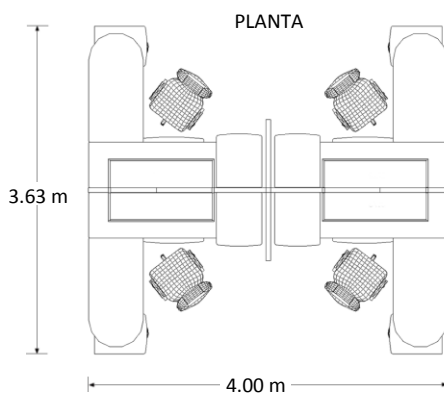

Configuración Modular

Marca: Línea Italia
MOD: COAHUILA

SKU: 8316

Características

- Ideal para 4 personas.
- Mamparas de altura 1.60 mts.
- 4 Escritorios tipo L.
- 4 Libreros colgantes.
- 4 Archiveros de 3 gavetas.
- 4 Sillas con descansabrazos.

Consulta el precio actual de este producto, ingresando el SKU en el buscador de nuestro sitio en internet: www.ofitek.com

Dimensiones

Especificaciones Técnicas

SKU	Cant.	Modelo	Descripción	Dimensiones Exteriores (Mts.)		
				Frente	Fondo	Alto
8565	4	120-S	Escritorio tipo L	1.40	x 1.80	x 0.75
8068	4	175	Librero colgante	1.16	x 0.38	x 0.46
8061	4	106	Archivero móvil	0.44	x 0.59	x 0.58
8063	4	305	Archivero de 3 gavetas	0.50	x 0.59	x 0.75
8388	2	160120	Mampara lisa	1.20	x 0.05	x 1.60
8386	2	16075	Mampara lisa	0.75	x 0.05	x 1.60
8382	2	12075	Mampara lisa	0.75	x 0.05	x 1.20
8398	1	273	Esquinero conector 1.60 mts.	0.05	x 0.05	x 1.60
8423	2	297	Remate mampara 1.60 mts.	0.05	x 0.03	x 1.60
8424	2	298	Remate mampara 1.20 mts.	0.05	x 0.03	x 1.20
8277	4	121	Cesto de basura	0.30	x 0.30	x 0.31
8217	4	RS-490/RA-01	Silla secretarial con brazos	0.47	x 0.61	x 1.28