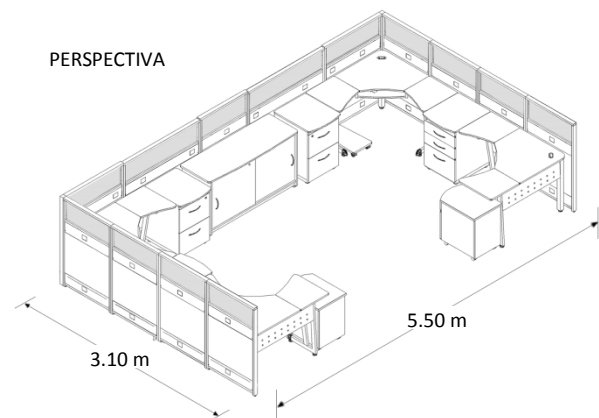

## Características

- Ideal para 4 personas.
- Mamparas de altura 1.20 mts.
- 4 Escritorios tipo delta.
- 2 Archiveros de 2 gavetas.
- 2 Archiveros móviles.
- 2 Archiveros de 3 gavetas.
- 1 Credenza Básica.
- 4 Sillas secretariales.

## Dimensiones

## Especificaciones Técnicas

SKU	Cant.	Modelo	Descripción	Dimensiones Exteriores (Mts.)		
				Fronte	Fondo	Alto
8566	4	149-S	Escritorio delta	1.20	x 1.20	x 0.75
8049	2	303	Archivero 2 gavetas	0.50	x 0.59	x 0.75
8063	2	305	Archivero de 3 gavetas	0.50	x 0.59	x 0.75
8061	2	106	Archivero móvil	0.44	x 0.59	x 0.58
8047	1	135	Credenza básica	1.40	x 0.52	x 1.75
8392	2	P120120	Mampara policarbonato	1.20	x 0.05	x 1.20
8390	9	P12075	Mampara policarbonato	0.75	x 0.05	x 1.20
8391	2	P12090	Mampara policarbonato	0.90	x 0.05	x 1.20
8424	2	298	Remate mampara 1.20 mts.	0.05	x 0.03	x 1.20
8397	2	279	Esquinero conector 1.20 mts.	0.05	x 0.05	x 1.20
8277	4	121	Cesto de basura	0.30	x 0.30	x 0.31
8217	4	RS-430	Silla secretarial	0.47	x 0.54	x 1.02

- La imagen muestra un configuración modular con mampara que incluye:
- Escritorio, archiveros y credenza con cubierta de melamina de 19 mm resistente a rayones y quemaduras.
- Mampara de piso con ventana de policarbonato amartillado de 6 mm y paneles tapizados en duravinyll o tela retardante al fuego.
- Remate de mampara, esquinero conector y cesto de basura.
- Silla secretarial con elevación neumática y tapizada en tela.
- No incluye porta teclado ni porta CPU. Se cotiza por separado.