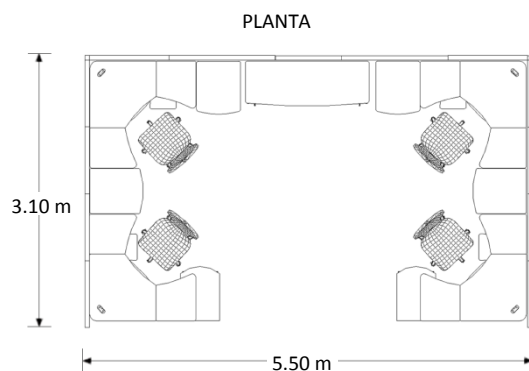

## Características

- Ideal para 4 personas.
- Mamparas de altura 1.20 mts.
- 4 Escritorios tipo delta.
- 2 Archiveros de 2 gavetas.
- 2 Archiveros móviles.
- 2 Archiveros de 3 gavetas.
- 1 Credenza Básica.
- 4 Sillas secretariales.

## Dimensiones

## Especificaciones Técnicas

SKU	Cant.	Modelo	Descripción	Dimensiones Exteriores (Mts.)		
				Fronte	Fondo	Alto
8566	4	149-S	Escritorio delta	1.20	x 1.20	x 0.75
8049	2	303	Archivero 2 gavetas	0.50	x 0.59	x 0.75
8063	2	305	Archivero de 3 gavetas	0.50	x 0.59	x 0.75
8061	2	106	Archivero móvil	0.44	x 0.59	x 0.58
8047	1	135	Credenza básica	1.40	x 0.52	x 1.75
8392	2	P120120	Mampara policarbonato	1.20	x 0.05	x 1.20
8390	9	P12075	Mampara policarbonato	0.75	x 0.05	x 1.20
8391	2	P12090	Mampara policarbonato	0.90	x 0.05	x 1.20
8424	2	298	Remate mampara 1.20 mts.	0.05	x 0.03	x 1.20
8397	2	279	Esquinero conector 1.20 mts.	0.05	x 0.05	x 1.20
8277	4	121	Cesto de basura	0.30	x 0.30	x 0.31
8217	4	RS-430	Silla secretarial	0.47	x 0.54	x 1.02