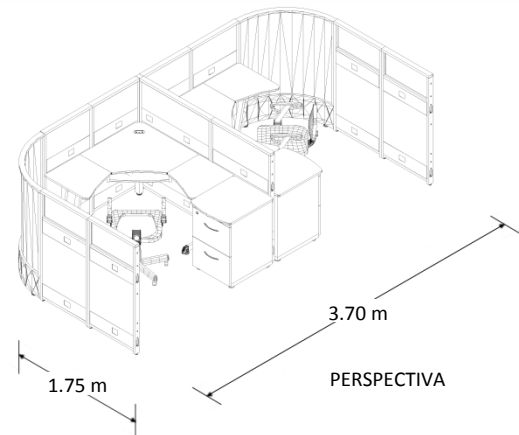

Configuración Modular

Marca: Línea Italia
MOD: CALIFORNIA

SKU: 8312

Características

- Ideal para 2 personas.
- Mamparas de altura 1.20 mts.
- 2 Escritorios tipo delta.
- 2 Archiveros de 2 gavetas.
- 2 Sillas con descansabrazos.

Consulta el precio actual de este producto, ingresando el SKU en el buscador de nuestro sitio en internet: www.ofitek.com

Dimensiones

Especificaciones Técnicas

SKU	Cant.	Modelo	Descripción	Dimensiones Exteriores (Mts.)		
				Frente	Fondo	Alto
8566	2	149-S	Escritorio delta	1.20	x 1.20	x 0.75
8049	2	303	Achivero 2 gavetas	0.50	x 0.59	x 0.75
8389	4	P12060	Mampara policarbonato	0.60	x 0.05	x 1.20
8467	2	CUR120	Mampara curva	0.94	x 0.05	x 1.20
8381	5	12060	Mampara lisa	0.60	x 0.05	x 1.20
8383	1	12090	Mampara lisa	0.90	x 0.05	x 1.20
8424	3	298	Remate mampara 1.20 mts.	0.05	x 0.03	x 1.20
8397	1	279	Esquinero conector 1.20 mts.	0.05	x 0.05	x 1.20
8277	2	A121	Cesto de basura	0.30	x 0.30	x 0.31
8559	2	RS-490/RA-01	Silla secretarial con brazos	0.47	x 0.61	x 1.28