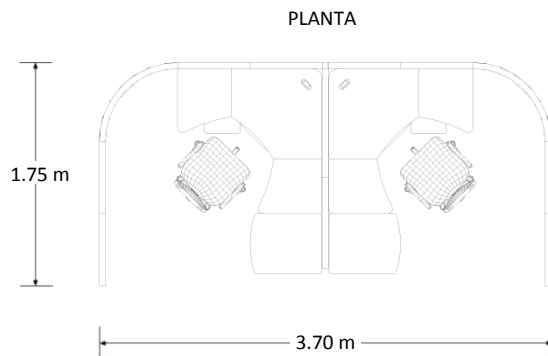

Configuración Modular

Marca: Línea Italia
MOD: CALIFORNIA

SKU: 8312

Características

- Ideal para 2 personas.
- Mamparas de altura 1.20 mts.
- 2 Escritorios tipo delta.
- 2 Archiveros de 2 gavetas.
- 2 Sillas con descansabrazos.

Consulta el precio actual de este producto, ingresando el SKU en el buscador de nuestro sitio en internet: www.ofitek.com

Dimensiones

Especificaciones Técnicas

SKU	Cant.	Modelo	Descripción	Dimensiones Exteriores (Mts.)		
				Frente	Fondo	Alto
8566	2	149-S	Escritorio delta	1.20	x 1.20	x 0.75
8049	2	303	Achivero 2 gavetas	0.50	x 0.59	x 0.75
8389	4	P12060	Mampara policarbonato	0.60	x 0.05	x 1.20
8467	2	CUR120	Mampara curva	0.94	x 0.05	x 1.20
8381	5	12060	Mampara lisa	0.60	x 0.05	x 1.20
8383	1	12090	Mampara lisa	0.90	x 0.05	x 1.20
8424	3	298	Remate mampara 1.20 mts.	0.05	x 0.03	x 1.20
8397	1	279	Esquinero conector 1.20 mts.	0.05	x 0.05	x 1.20
8277	2	A121	Cesto de basura	0.30	x 0.30	x 0.31
8559	2	RS-490/RA-01	Silla secretarial con brazos	0.47	x 0.61	x 1.28