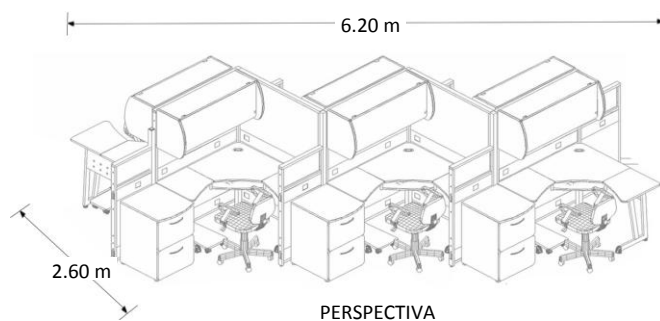

Configuración Modular

Marca: Línea Italia
MOD: AGUASCALIENTES

SKU: 8311

Características

- Ideal para 6 personas.
- Mamparas de altura 1.60 mts.
- 6 Escritorios tipo delta.
- 6 Archiveros de 2 gavetas.
- 6 Libreros colgantes.
- 6 Sillas secretariales.

Consulta el precio actual de este producto, ingresando el SKU en el buscador de nuestro sitio en internet: www.ofitek.com

Dimensiones

Especificaciones Técnicas

SKU	Cant.	Modelo	Descripción	Dimensiones Exteriores (Mts.)		
				Frente	Fondo	Alto
8566	6	149-S	Escritorio delta	1.20	x 1.20	x 0.75
8049	6	303	Achivero 2 gavetas	0.50	x 0.59	x 0.75
8068	6	175	Librero colgante	1.16	x 0.38	x 0.46
8388	5	160120	Mampara lisa	1.20	x 0.05	x 1.60
8389	6	P12060	Mampara policarbonato	0.60	x 0.05	x 1.20
8424	6	298	Remate mampara 1.20 mts.	0.05	x 0.03	x 1.20
8398	4	273	Esquinero conector 1.60 mts.	0.05	x 0.05	x 1.60
8277	6	121	Cesto de basura	0.30	x 0.30	x 0.31
8217	6	RS-430	Silla secretarial	0.47	x 0.54	x 1.02