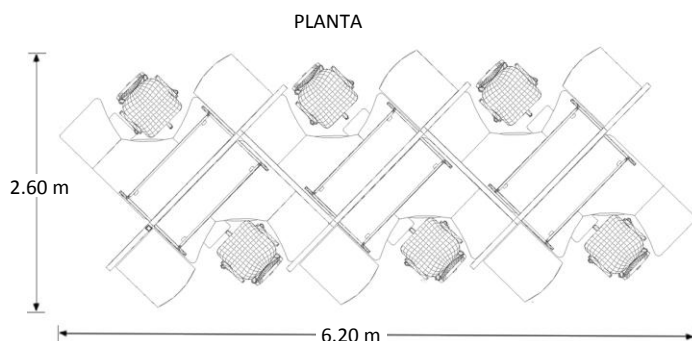

Configuración Modular

Marca: Línea Italia
MOD: AGUASCALIENTES

SKU: 8311

Características

- Ideal para 6 personas.
- Mamparas de altura 1.60 mts.
- 6 Escritorios tipo delta.
- 6 Archiveros de 2 gavetas.
- 6 Libreros colgantes.
- 6 Sillas secretariales.

Consulta el precio actual de este producto, ingresando el SKU en el buscador de nuestro sitio en internet: www.ofitek.com

Dimensiones

Especificaciones Técnicas

SKU	Cant.	Modelo	Descripción	Dimensiones Exteriores (Mts.)		
				Frente	Fondo	Alto
8566	6	149-S	Escritorio delta	1.20	x 1.20	x 0.75
8049	6	303	Achivero 2 gavetas	0.50	x 0.59	x 0.75
8068	6	175	Librero colgante	1.16	x 0.38	x 0.46
8388	5	160120	Mampara lisa	1.20	x 0.05	x 1.60
8389	6	P12060	Mampara policarbonato	0.60	x 0.05	x 1.20
8424	6	298	Remate mampara 1.20 mts.	0.05	x 0.03	x 1.20
8398	4	273	Esquinero conector 1.60 mts.	0.05	x 0.05	x 1.60
8277	6	121	Cesto de basura	0.30	x 0.30	x 0.31
8217	6	RS-430	Silla secretarial	0.47	x 0.54	x 1.02