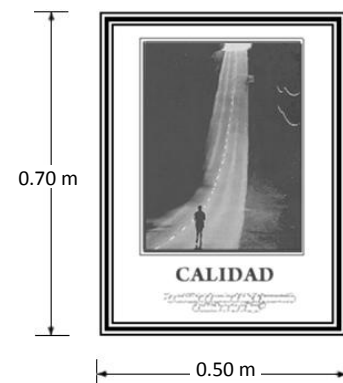

Póster Motivacional

Marca: Photofolio
MOD: CALIDAD

SKU: **8302**

Características

- Elaborado en papel couché brillante de 120 grs. de grosor.
- Texto: “La carrera por la calidad, no tiene línea de meta”
- No incluye engomado, marco ni cristal.
- Medidas: 50 x 70 cms.

Consulta el precio actual de este producto, ingresando el SKU en el buscador de nuestro sitio en internet: www.ofitek.com

Dimensiones

Otros Títulos Disponibles

SKU	Modelo	Texto de la Litografía
8453	Responsabilidad	El precio de la grandeza es la responsabilidad
8282	Perseverancia	La ambición es el camino al éxito, la perseverancia el...
8284	Carácter	La derrota suele ser pasajera, es darse por vencido...
8286	Servicio al cliente	Para la mayoría de las empresas, la única ventaja...
8288	Innovación	La innovación es un capital que rinde intereses...
8292	Actitud	La actitud es algo pequeño que hace una gran diferencia
8296	Éxito	El éxito es un viaje, no un destino
8298	Esfuerzo	Algunos sueñan con alcanzar grandes logros, otros se...
8300	Riesgo	Si no tienes el valor de perder de vista la costa, nunca...
8302	Calidad	La carrera por la calidad, no tiene línea de meta
8294	Adversidad	No temas a los vientos de la adversidad ten presente...
8290	Fortaleza	La habilidad de una organización para aprender a...