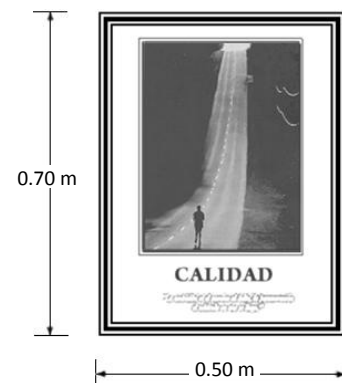

Póster Motivacional

Marca: Photofolio
MOD: CALIDAD

SKU: **8302**

Características

- Elaborado en papel couché brillante de 120 grs. de grosor.
- Texto: “La carrera por la calidad, no tiene línea de meta”
- No incluye engomado, marco ni cristal.
- Medidas: 50 x 70 cms.

Consulta el precio actual de este producto, ingresando el SKU en el buscador de nuestro sitio en internet: www.ofitek.com

Dimensiones

Otros Títulos Disponibles

| SKU | Modelo | Texto de la Litografía |
|------|---------------------|---|
| 8453 | Responsabilidad | El precio de la grandeza es la responsabilidad |
| 8282 | Perseverancia | La ambición es el camino al éxito, la perseverancia el... |
| 8284 | Carácter | La derrota suele ser pasajera, es darse por vencido... |
| 8286 | Servicio al cliente | Para la mayoría de las empresas, la única ventaja... |
| 8288 | Innovación | La innovación es un capital que rinde intereses... |
| 8292 | Actitud | La actitud es algo pequeño que hace una gran diferencia |
| 8296 | Éxito | El éxito es un viaje, no un destino |
| 8298 | Esfuerzo | Algunos sueñan con alcanzar grandes logros, otros se... |
| 8300 | Riesgo | Si no tienes el valor de perder de vista la costa, nunca... |
| 8302 | Calidad | La carrera por la calidad, no tiene línea de meta |
| 8294 | Adversidad | No temas a los vientos de la adversidad ten presente... |
| 8290 | Fortaleza | La habilidad de una organización para aprender a... |