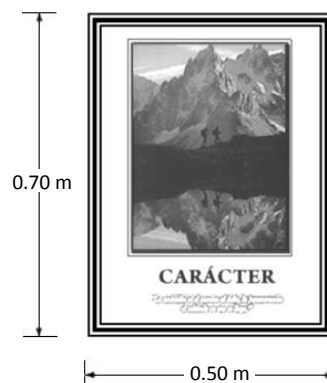

Póster Motivacional

Marca: Photofolio
MOD: CARÁCTER

SKU: **8284**

Características

- Elaborado en papel couché brillante de 120 grs. de grosor.
- Texto: "La derrota suele ser pasajera, es darse por vencido lo que puede volverse permanente"
- No incluye engomado, marco ni cristal.
- Medidas: 50 x 70 cms.

Consulta el precio actual de este producto, ingresando el SKU en el buscador de nuestro sitio en internet: www.ofitek.com

Dimensiones

Otros Títulos Disponibles

SKU	Modelo	Texto de la Litografía
8453	Responsabilidad	El precio de la grandeza es la responsabilidad
8282	Perseverancia	La ambición es el camino al éxito, la perseverancia el...
8284	Carácter	La derrota suele ser pasajera, es darse por vencido...
8286	Servicio al cliente	Para la mayoría de las empresas, la única ventaja...
8288	Innovación	La innovación es un capital que rinde intereses...
8292	Actitud	La actitud es algo pequeño que hace una gran diferencia
8296	Éxito	El éxito es un viaje, no un destino
8298	Esfuerzo	Algunos sueñan con alcanzar grandes logros, otros se...
8300	Riesgo	Si no tienes el valor de perder de vista la costa, nunca...
8302	Calidad	La carrera por la calidad, no tiene línea de meta
8294	Adversidad	No temas a los vientos de la adversidad ten presente...
8290	Fortaleza	La habilidad de una organización para aprender a...